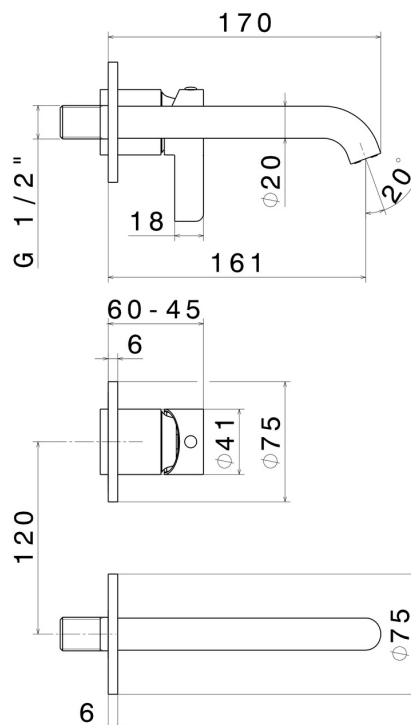

BLINK CHIC

71028E.59.098

Gruppo miscelatore monocomando a parete per lavabo -
finitura PVD Brushed Pale Gold

Parte esterna

PVD Brushed Pale Gold

CARATTERISTICHE

| | |
|-------------------------------|----------------------------|
| Materiale | Ottone |
| Tecnologia | Save Water |
| Installazione | Incasso a parete |
| Tipo di foro | 2 fori |
| Scarico | Senza scarico |
| Miscelazione dell' acqua | Meccanica |
| Necessari per l'installazione | <u>27852.00.000</u> |

DISEGNO TECNICO

BLINK CHIC

71028E.59.098

Gruppo miscelatore monocomando a parete per lavabo - finitura PVD Brushed Pale Gold

FINITURE DISPONIBILI

 **59.098**
PVD Brushed Pale Gold

 **01.093**
finitura Nero opaco