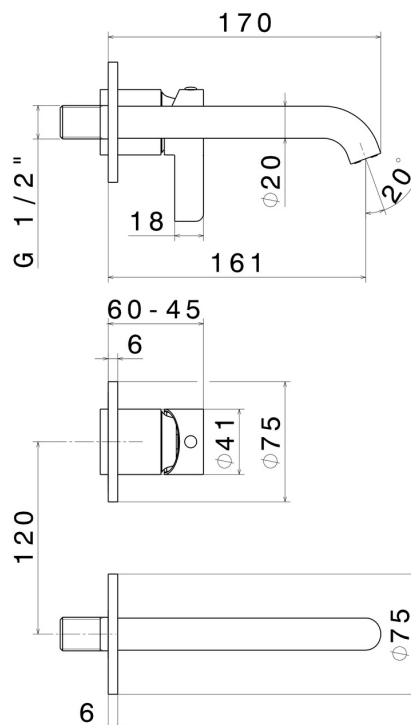

BLINK CHIC

71028E.61.020

Gruppo miscelatore monocomando a parete per lavabo -
finitura PVD Glossy Gold

Parte esterna

PVD Glossy Gold

CARATTERISTICHE

Materiale	Ottone
Tecnologia	Save Water
Installazione	Incasso a parete
Tipo di foro	2 fori
Scarico	Senza scarico
Miscelazione dell' acqua	Meccanica
Necessari per l'installazione	<u>27852.00.000</u>

DISEGNO TECNICO

BLINK CHIC

71028E.61.020

Gruppo miscelatore monocomando a parete per lavabo - finitura PVD Glossy Gold

FINITURE DISPONIBILI

61.020

PVD Glossy Gold

01.093