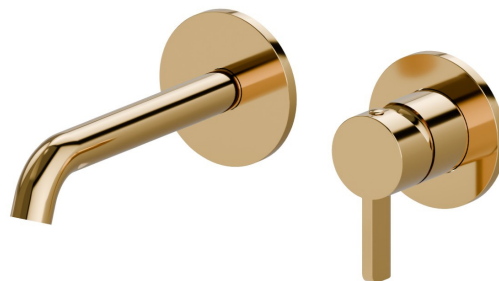

BLINK CHIC

71028E.61.020

Gruppo miscelatore monocomando a parete per lavabo -
finitura PVD Glossy Gold

Parte esterna

PVD Glossy Gold

CARATTERISTICHE

Materiale	Ottone
Tecnologia	Save Water
Installazione	Incasso a parete
Tipo di foro	2 fori
Scarico	Senza scarico
Miscelazione dell' acqua	Meccanica
Necessari per l'installazione	<u>27852.00.000</u>

DISEGNO TECNICO

BLINK CHIC

71028E.61.020

Gruppo miscelatore monocomando a parete per lavabo - finitura PVD Glossy Gold

FINITURE DISPONIBILI

61.020

PVD Glossy Gold

01.093

finitura Nero opaco

21.018

finitura Cromo

47.083

finitura Groove Bronze

58.061

finitura PVD Copper Bronze

58.063

finitura PVD Gun Metal

59.098

finitura PVD Brushed Pale Gold