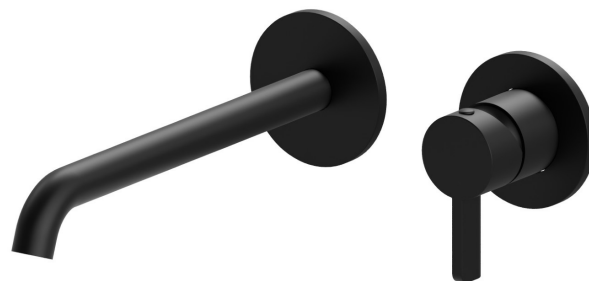

BLINK CHIC

71030E.01.093

Gruppo miscelatore monocomando a parete per lavabo -
finitura Nero opaco

Parte esterna. Senza scarico

Nero opaco

CARATTERISTICHE

Materiale	Ottone
Tecnologia	Save Water
Installazione	Incasso a parete
Bocca	Bocca lunga
Tipo di foro	2 fori
Scarico	Senza scarico
Miscelazione dell' acqua	Meccanica
Necessari per l'installazione	<u>27852.00.000</u>

DISEGNO TECNICO

BLINK CHIC

71030E.01.093

Gruppo miscelatore monocomando a parete per lavabo - finitura Nero opaco

FINITURE DISPONIBILI

01.093

Nero opaco

21.018

finitura Cromo

47.083

finitura Groove Bronze

58.061

finitura PVD Copper Bronze

58.063

finitura PVD Gun Metal

59.098

finitura PVD Brushed Pale Gold

61.020

finitura PVD Glossy Gold