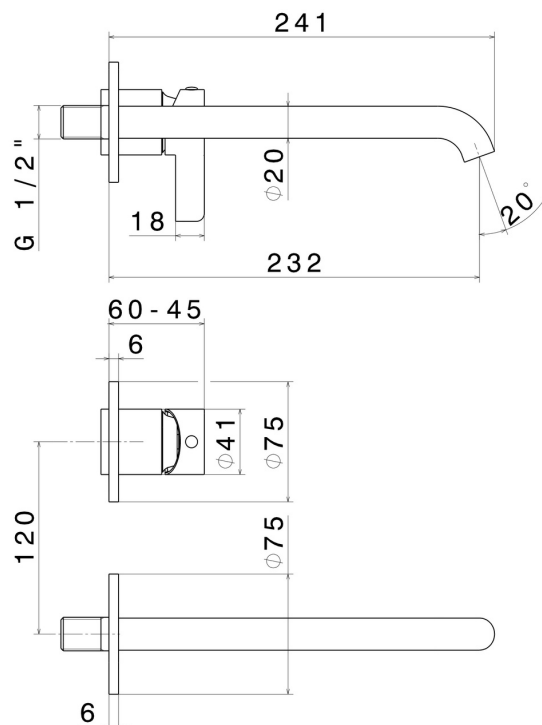

BLINK CHIC

71030E.01.093

Gruppo miscelatore monocomando a parete per lavabo -
finitura Nero opaco

Parte esterna. Senza scarico

Nero opaco

CARATTERISTICHE

Materiale	Ottone
Tecnologia	Save Water
Installazione	Incasso a parete
Bocca	Bocca lunga
Tipo di foro	2 fori
Scarico	Senza scarico
Miscelazione dell' acqua	Meccanica
Necessari per l'installazione	<u>27852.00.000</u>

DISEGNO TECNICO

BLINK CHIC

71030E.01.093

Gruppo miscelatore monocomando a parete per lavabo - finitura Nero opaco

FINITURE DISPONIBILI

01.093

Nero opaco

21.018