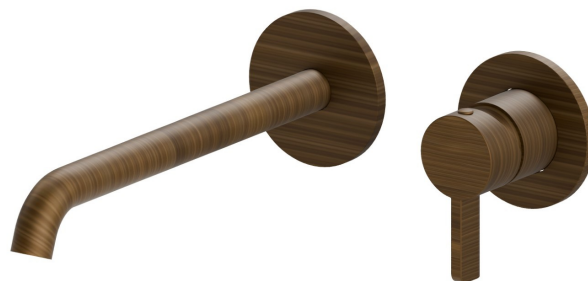

BLINK CHIC

71030E.47.083

Gruppo miscelatore monocomando a parete per lavabo -
finitura Groove Bronze

Parte esterna. Senza scarico

Groove Bronze

CARATTERISTICHE

Materiale	Ottone
Tecnologia	Save Water
Installazione	Incasso a parete
Bocca	Bocca lunga
Tipo di foro	2 fori
Scarico	Senza scarico
Miscelazione dell' acqua	Meccanica
Necessari per l'installazione	<u>27852.00.000</u>

DISEGNO TECNICO

BLINK CHIC

71030E.47.083

Gruppo miscelatore monocomando a parete per lavabo - finitura Groove Bronze

FINITURE DISPONIBILI

47.083

Groove Bronze

01.093

finitura Nero opaco

21.018

finitura Cromo

58.061

finitura PVD Copper Bronze

58.063

finitura PVD Gun Metal

59.098

finitura PVD Brushed Pale Gold

61.020

finitura PVD Glossy Gold