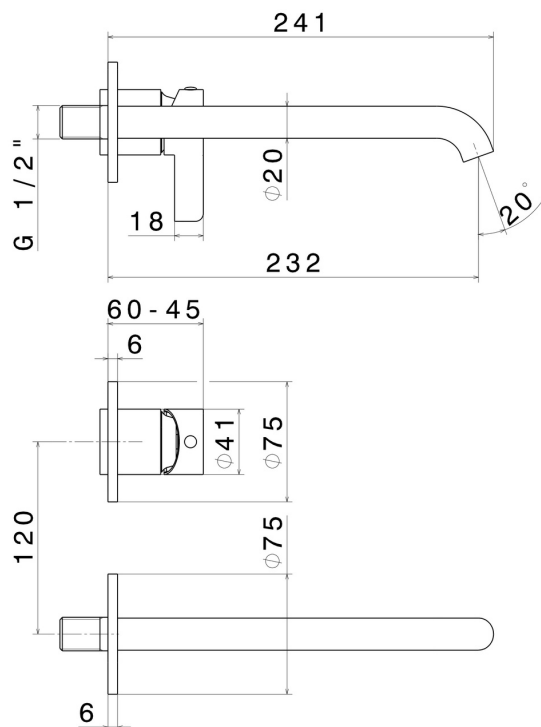

BLINK CHIC

71030E.47.083

Gruppo miscelatore monocomando a parete per lavabo -
finitura Groove Bronze

Parte esterna. Senza scarico

Groove Bronze

CARATTERISTICHE

Materiale	Ottone
Tecnologia	Save Water
Installazione	Incasso a parete
Bocca	Bocca lunga
Tipo di foro	2 fori
Scarico	Senza scarico
Miscelazione dell' acqua	Meccanica
Necessari per l'installazione	<u>27852.00.000</u>

DISEGNO TECNICO

BLINK CHIC

71030E.47.083

Gruppo miscelatore monocomando a parete per lavabo - finitura Groove Bronze

FINITURE DISPONIBILI

47.083

Groove Bronze

01.093