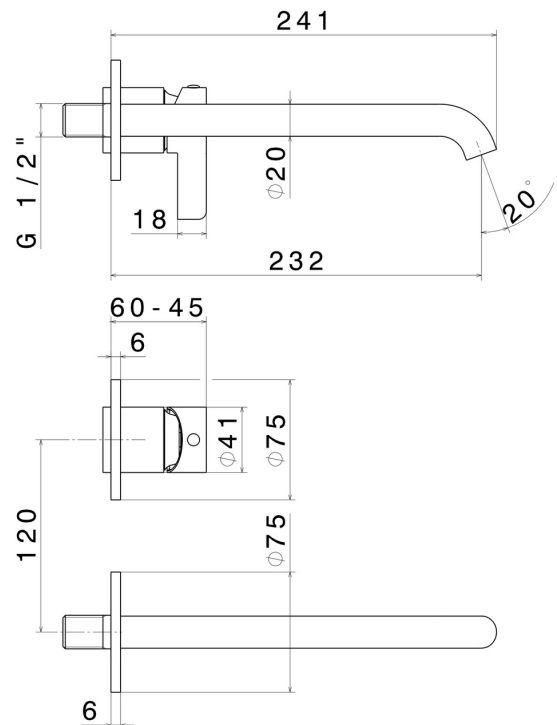

BLINK CHIC

71030E.58.061

Gruppo miscelatore monocomando a parete per lavabo -
finitura PVD Copper Bronze

Parte esterna. Senza scarico

CARATTERISTICHE

Materiale	Ottone
Tecnologia	Save Water
Installazione	Incasso a parete
Bocca	Bocca lunga
Tipo di foro	2 fori
Scarico	Senza scarico
Miscelazione dell' acqua	Meccanica
Necessari per l'installazione	<u>27852.00.000</u>

DISEGNO TECNICO

BLINK CHIC

71030E.58.061

Gruppo miscelatore monocomando a parete per lavabo - finitura PVD Copper Bronze

FINITURE DISPONIBILI

58.061

PVD Copper Bronze

01.093