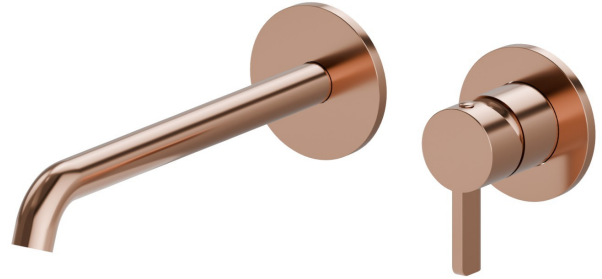

BLINK CHIC

71030E.58.061

Gruppo miscelatore monocomando a parete per lavabo -
finitura PVD Copper Bronze

Parte esterna. Senza scarico

CARATTERISTICHE

Materiale	Ottone
Tecnologia	Save Water
Installazione	Incasso a parete
Bocca	Bocca lunga
Tipo di foro	2 fori
Scarico	Senza scarico
Miscelazione dell' acqua	Meccanica
Necessari per l'installazione	<u>27852.00.000</u>

DISEGNO TECNICO

BLINK CHIC

71030E.58.061

Gruppo miscelatore monocomando a parete per lavabo - finitura PVD Copper Bronze

FINITURE DISPONIBILI

58.061

PVD Copper Bronze

01.093

finitura Nero opaco

21.018

finitura Cromo

47.083

finitura Groove Bronze

58.063

finitura PVD Gun Metal

59.098

finitura PVD Brushed Pale Gold

61.020

finitura PVD Glossy Gold