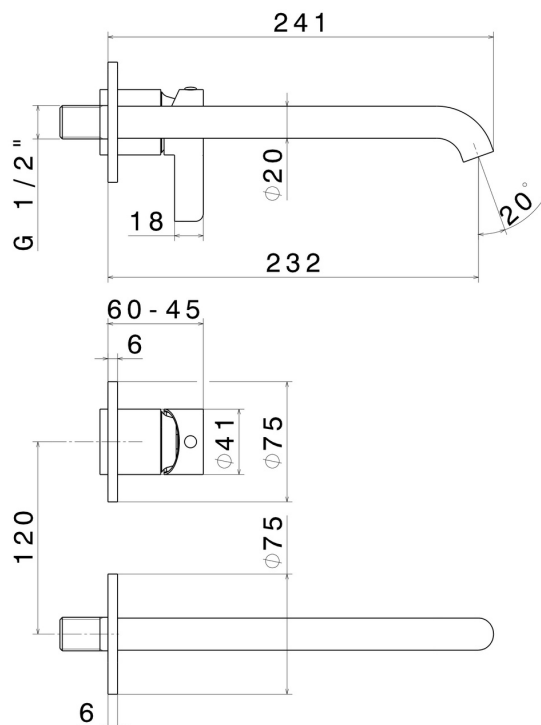

DISEGNO TECNICO