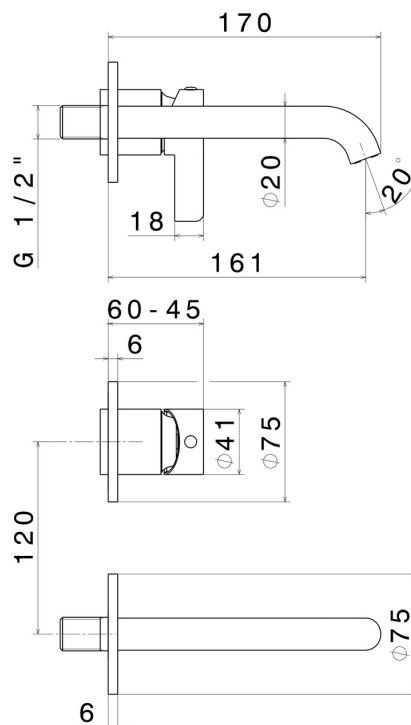

BLINK CHIC

71128E.01.093

Gruppo miscelatore monocomando a parete per lavabo -
finitura Nero opaco

Luxury. Senza scarico. Parte esterna

CARATTERISTICHE

Materiale	Ottone
Tecnologia	Save Water
Installazione	Incasso a parete
Tipo di foro	2 fori
Scarico	Senza scarico
Miscelazione dell' acqua	Meccanica
Necessari per l'installazione	<u>27852.00.000</u>

DISEGNO TECNICO

BLINK CHIC

71128E.01.093

Gruppo miscelatore monocomando a parete per lavabo - finitura Nero opaco

FINITURE DISPONIBILI

01.093

Nero opaco

21.018