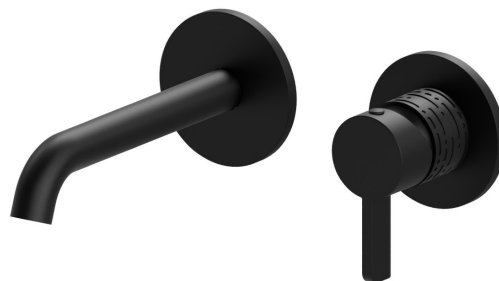

BLINK CHIC

71128E.01.093

Gruppo miscelatore monocomando a parete per lavabo -
finitura Nero opaco

Luxury. Senza scarico. Parte esterna

CARATTERISTICHE

Materiale	Ottone
Tecnologia	Save Water
Installazione	Incasso a parete
Tipo di foro	2 fori
Scarico	Senza scarico
Miscelazione dell' acqua	Meccanica
Necessari per l'installazione	<u>27852.00.000</u>

DISEGNO TECNICO

BLINK CHIC

71128E.01.093

Gruppo miscelatore monocomando a parete per lavabo - finitura Nero opaco

FINITURE DISPONIBILI

01.093

Nero opaco

21.018

finitura Cromo

47.083

finitura Groove Bronze

58.061

finitura PVD Copper Bronze

58.063

finitura PVD Gun Metal

59.098

finitura PVD Brushed Pale Gold

61.020

finitura PVD Glossy Gold