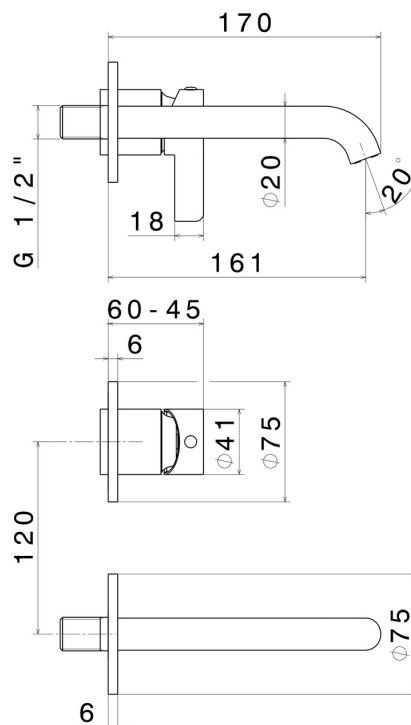

BLINK CHIC

71128E.21.018

Gruppo miscelatore monocomando a parete per lavabo -
finitura Cromo

Luxury. Senza scarico. Parte esterna

CARATTERISTICHE

Materiale	Ottone
Tecnologia	Save Water
Installazione	Incasso a parete
Tipo di foro	2 fori
Scarico	Senza scarico
Miscelazione dell' acqua	Meccanica
Necessari per l'installazione	<u>27852.00.000</u>

DISEGNO TECNICO

BLINK CHIC

71128E.21.018

Gruppo miscelatore monocomando a parete per lavabo - finitura Cromo

FINITURE DISPONIBILI

21.018

Cromo

01.093