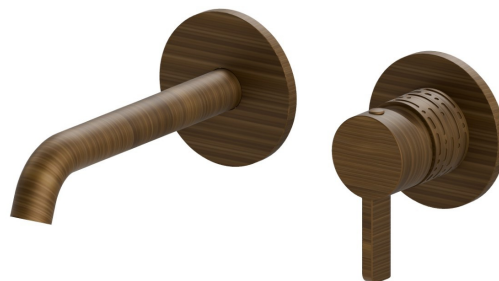

BLINK CHIC

71128E.47.083

Gruppo miscelatore monocomando a parete per lavabo -
finitura Groove Bronze

Luxury. Senza scarico. Parte esterna

Groove Bronze

CARATTERISTICHE

Materiale	Ottone
Tecnologia	Save Water
Installazione	Incasso a parete
Tipo di foro	2 fori
Scarico	Senza scarico
Miscelazione dell' acqua	Meccanica
Necessari per l'installazione	<u>27852.00.000</u>

DISEGNO TECNICO

BLINK CHIC

71128E.47.083

Gruppo miscelatore monocomando a parete per lavabo - finitura Groove Bronze

FINITURE DISPONIBILI

47.083

Groove Bronze

01.093

finitura Nero opaco

21.018

finitura Cromo

58.061

finitura PVD Copper Bronze

58.063

finitura PVD Gun Metal

59.098

finitura PVD Brushed Pale Gold

61.020

finitura PVD Glossy Gold