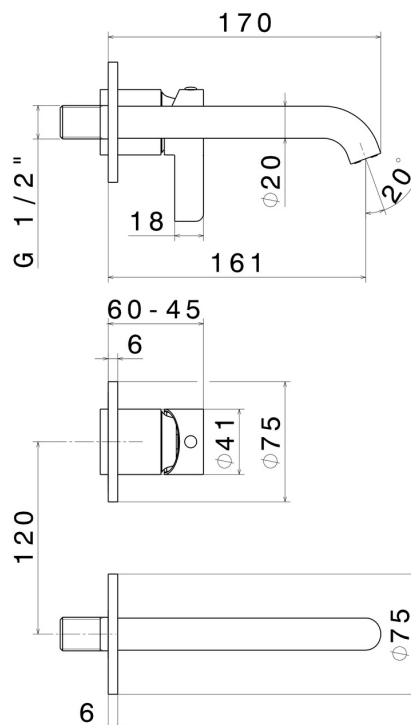

BLINK CHIC

71128E.47.083

Gruppo miscelatore monocomando a parete per lavabo -
finitura Groove Bronze

Luxury. Senza scarico. Parte esterna

Groove Bronze

CARATTERISTICHE

Materiale	Ottone
Tecnologia	Save Water
Installazione	Incasso a parete
Tipo di foro	2 fori
Scarico	Senza scarico
Miscelazione dell' acqua	Meccanica
Necessari per l'installazione	<u>27852.00.000</u>

DISEGNO TECNICO

BLINK CHIC

71128E.47.083

Gruppo miscelatore monocomando a parete per lavabo - finitura Groove Bronze

FINITURE DISPONIBILI

47.083

Groove Bronze

01.093