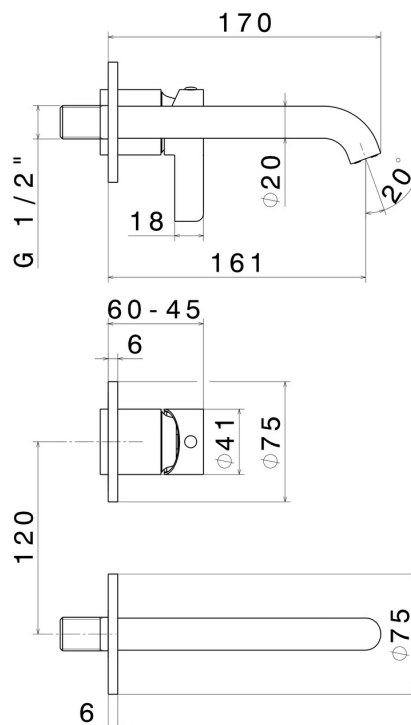

BLINK CHIC

71128E.58.061

Gruppo miscelatore monocomando a parete per lavabo -
finitura PVD Copper Bronze

Luxury. Senza scarico. Parte esterna

SAVE
WATER

PVD Copper Bronze

CARATTERISTICHE

Materiale	Ottone
Tecnologia	Save Water
Installazione	Incasso a parete
Tipo di foro	2 fori
Scarico	Senza scarico
Miscelazione dell' acqua	Meccanica
Necessari per l'installazione	<u>27852.00.000</u>

DISEGNO TECNICO

BLINK CHIC

71128E.58.061

Gruppo miscelatore monocomando a parete per lavabo - finitura PVD Copper Bronze

FINITURE DISPONIBILI

 **58.061**
PVD Copper Bronze

 **01.093**
finitura Nero opaco

 **21.018**
finitura Cromo