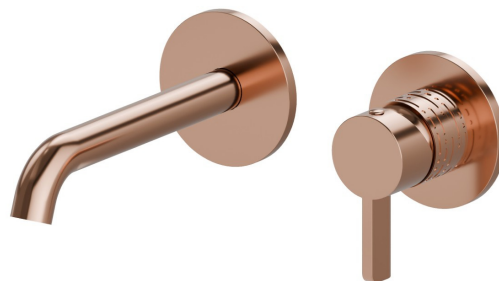

BLINK CHIC

71128E.58.061

Gruppo miscelatore monocomando a parete per lavabo -
finitura PVD Copper Bronze

Luxury. Senza scarico. Parte esterna

SAVE
WATER

PVD Copper Bronze

CARATTERISTICHE

Materiale	Ottone
Tecnologia	Save Water
Installazione	Incasso a parete
Tipo di foro	2 fori
Scarico	Senza scarico
Miscelazione dell' acqua	Meccanica
Necessari per l'installazione	<u>27852.00.000</u>

DISEGNO TECNICO

BLINK CHIC

71128E.58.061

Gruppo miscelatore monocomando a parete per lavabo - finitura PVD Copper Bronze

FINITURE DISPONIBILI

 **58.061**
PVD Copper Bronze

 **01.093**
finitura Nero opaco

 **21.018**
finitura Cromo

 **47.083**
finitura Groove Bronze

 **58.063**
finitura PVD Gun Metal

 **59.098**
finitura PVD Brushed Pale Gold

 **61.020**
finitura PVD Glossy Gold