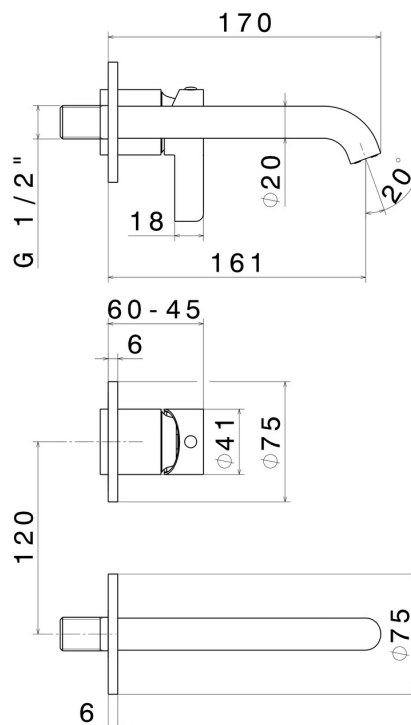

BLINK CHIC

71128E.58.063

Gruppo miscelatore monocomando a parete per lavabo -
finitura PVD Gun Metal

Luxury. Senza scarico. Parte esterna

SAVE
WATER

PVD Gun Metal

CARATTERISTICHE

Materiale	Ottone
Tecnologia	Save Water
Installazione	Incasso a parete
Tipo di foro	2 fori
Scarico	Senza scarico
Miscelazione dell' acqua	Meccanica
Necessari per l'installazione	<u>27852.00.000</u>

DISEGNO TECNICO

BLINK CHIC

71128E.58.063

Gruppo miscelatore monocomando a parete per lavabo - finitura PVD Gun Metal

FINITURE DISPONIBILI

58.063

PVD Gun Metal

01.093