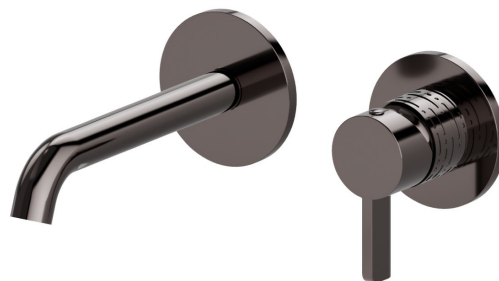

BLINK CHIC

71128E.58.063

Gruppo miscelatore monocomando a parete per lavabo -
finitura PVD Gun Metal

Luxury. Senza scarico. Parte esterna

SAVE
WATER

PVD Gun Metal

CARATTERISTICHE

Materiale	Ottone
Tecnologia	Save Water
Installazione	Incasso a parete
Tipo di foro	2 fori
Scarico	Senza scarico
Miscelazione dell' acqua	Meccanica
Necessari per l'installazione	<u>27852.00.000</u>

DISEGNO TECNICO

BLINK CHIC

71128E.58.063

Gruppo miscelatore monocomando a parete per lavabo - finitura PVD Gun Metal

FINITURE DISPONIBILI

58.063

PVD Gun Metal

01.093

finitura Nero opaco

21.018

finitura Cromo

47.083

finitura Groove Bronze

58.061

finitura PVD Copper Bronze

59.098

finitura PVD Brushed Pale Gold

61.020

finitura PVD Glossy Gold