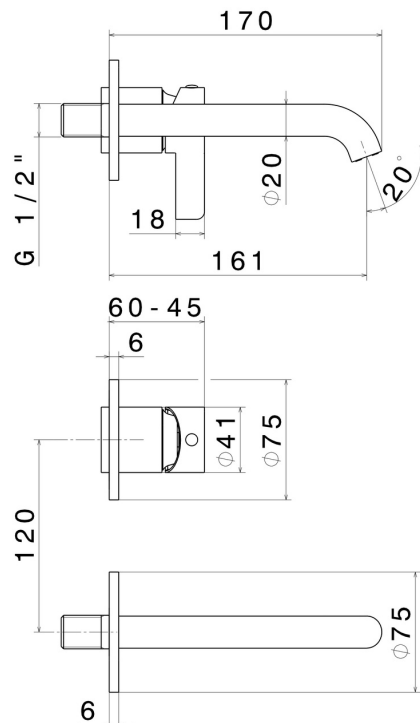

BLINK CHIC

71128E.59.098

Gruppo miscelatore monocomando a parete per lavabo -
finitura PVD Brushed Pale Gold

Luxury. Senza scarico. Parte esterna

PVD Brushed Pale Gold

CARATTERISTICHE

Materiale	Ottone
Tecnologia	Save Water
Installazione	Incasso a parete
Tipo di foro	2 fori
Scarico	Senza scarico
Miscelazione dell' acqua	Meccanica
Necessari per l'installazione	<u>27852.00.000</u>

DISEGNO TECNICO

BLINK CHIC

71128E.59.098

Gruppo miscelatore monocomando a parete per lavabo - finitura PVD Brushed Pale Gold

FINITURE DISPONIBILI

59.098

PVD Brushed Pale Gold

01.093