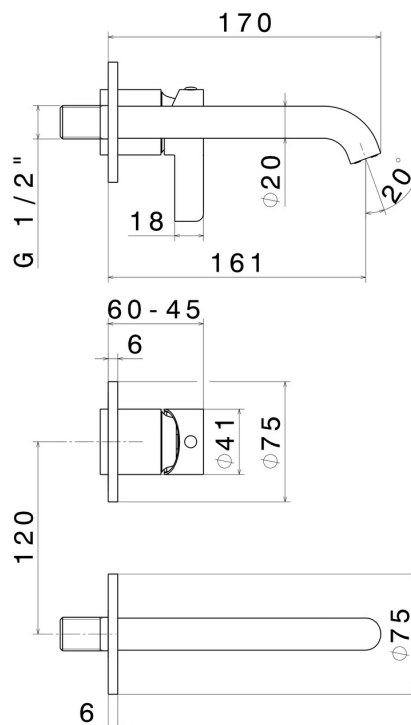

BLINK CHIC

71128E.61.020

Gruppo miscelatore monocomando a parete per lavabo -
finitura PVD Glossy Gold

Luxury. Senza scarico. Parte esterna

SAVE
WATER

PVD Glossy Gold

CARATTERISTICHE

Materiale	Ottone
Tecnologia	Save Water
Installazione	Incasso a parete
Tipo di foro	2 fori
Scarico	Senza scarico
Miscelazione dell' acqua	Meccanica
Necessari per l'installazione	<u>27852.00.000</u>

DISEGNO TECNICO

BLINK CHIC

71128E.61.020

Gruppo miscelatore monocomando a parete per lavabo - finitura PVD Glossy Gold

FINITURE DISPONIBILI

61.020

PVD Glossy Gold

01.093