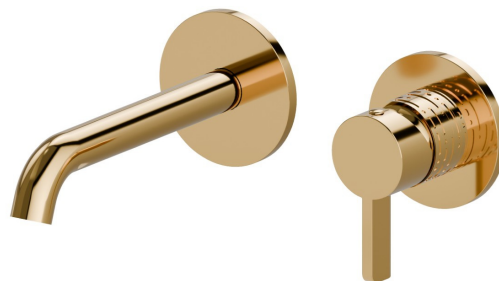

BLINK CHIC

71128E.61.020

Gruppo miscelatore monocomando a parete per lavabo -
finitura PVD Glossy Gold

Luxury. Senza scarico. Parte esterna

SAVE
WATER

PVD Glossy Gold

CARATTERISTICHE

Materiale	Ottone
Tecnologia	Save Water
Installazione	Incasso a parete
Tipo di foro	2 fori
Scarico	Senza scarico
Miscelazione dell' acqua	Meccanica
Necessari per l'installazione	<u>27852.00.000</u>

DISEGNO TECNICO

BLINK CHIC

71128E.61.020

Gruppo miscelatore monocomando a parete per lavabo - finitura PVD Glossy Gold

FINITURE DISPONIBILI

61.020

PVD Glossy Gold

01.093

finitura Nero opaco

21.018

finitura Cromo

47.083

finitura Groove Bronze

58.061

finitura PVD Copper Bronze

58.063

finitura PVD Gun Metal

59.098

finitura PVD Brushed Pale Gold