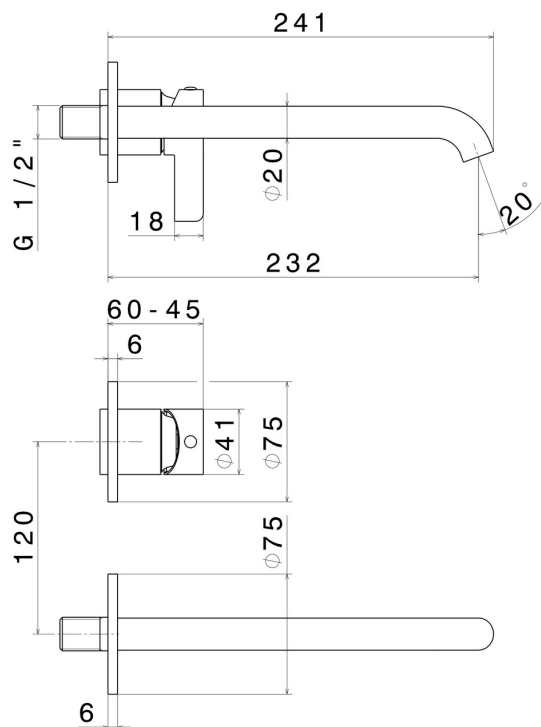

# BLINK CHIC

**71130E.01.093**

Gruppo miscelatore monocomando a parete per lavabo -  
finitura Nero opaco

Luxury. Senza scarico. Parte esterna

SAVE  
WATER

Nero opaco

## CARATTERISTICHE

Materiale	<b>Ottone</b>
Tecnologia	<b>Save Water</b>
Installazione	<b>Incasso a parete</b>
Bocca	<b>Bocca lunga</b>
Tipo di foro	<b>2 fori</b>
Scarico	<b>Senza scarico</b>
Miscelazione dell' acqua	<b>Meccanica</b>
Necessari per l'installazione	<b><u>27852.00.000</u></b>

## DISEGNO TECNICO

**BLINK CHIC**

**71130E.01.093**

Gruppo miscelatore monocomando a parete per lavabo - finitura Nero opaco

**FINITURE DISPONIBILI**

---

**01.093**

Nero opaco