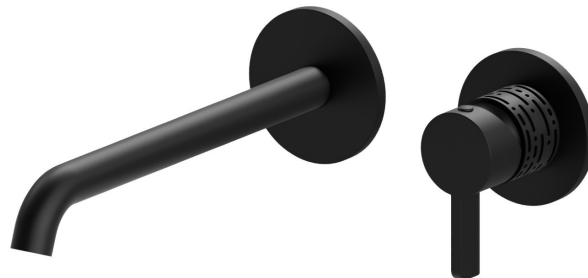

# BLINK CHIC

**71130E.01.093**

Gruppo miscelatore monocomando a parete per lavabo -  
finitura Nero opaco

Luxury. Senza scarico. Parte esterna

SAVE  
WATER

Nero opaco

## CARATTERISTICHE

Materiale	<b>Ottone</b>
Tecnologia	<b>Save Water</b>
Installazione	<b>Incasso a parete</b>
Bocca	<b>Bocca lunga</b>
Tipo di foro	<b>2 fori</b>
Scarico	<b>Senza scarico</b>
Miscelazione dell' acqua	<b>Meccanica</b>
Necessari per l'installazione	<b><u>27852.00.000</u></b>

## DISEGNO TECNICO

**BLINK CHIC**

**71130E.01.093**

Gruppo miscelatore monocomando a parete per lavabo - finitura Nero opaco

**FINITURE DISPONIBILI**

---

**01.093**

Nero opaco

**59.098**

finitura PVD Brushed Pale Gold

**61.020**

finitura PVD Glossy Gold