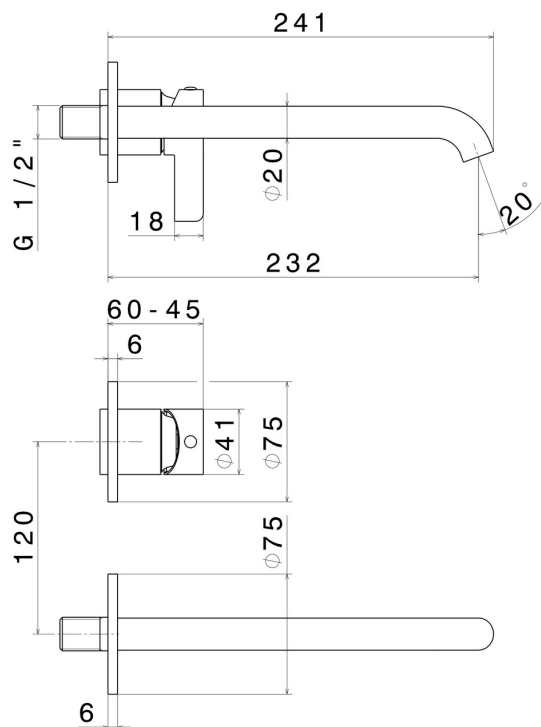

# BLINK CHIC

**71130E.58.061**

Gruppo miscelatore monocomando a parete per lavabo -  
finitura PVD Copper Bronze

Luxury. Senza scarico. Parte esterna

SAVE  
WATER

PVD Copper Bronze

## CARATTERISTICHE

Materiale	<b>Ottone</b>
Tecnologia	<b>Save Water</b>
Installazione	<b>Incasso a parete</b>
Bocca	<b>Bocca lunga</b>
Tipo di foro	<b>2 fori</b>
Scarico	<b>Senza scarico</b>
Miscelazione dell' acqua	<b>Meccanica</b>
Necessari per l'installazione	<b><u>27852.00.000</u></b>

## DISEGNO TECNICO

**BLINK CHIC**

**71130E.58.061**

Gruppo miscelatore monocomando a parete per lavabo - finitura PVD Copper Bronze

**FINITURE DISPONIBILI**

---

 **58.061**  
PVD Copper Bronze

 **01.093**  
finitura Nero opaco