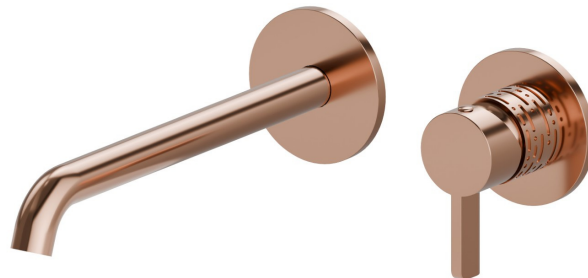

# BLINK CHIC

**71130E.58.061**

Gruppo miscelatore monocomando a parete per lavabo -  
finitura PVD Copper Bronze

Luxury. Senza scarico. Parte esterna

SAVE  
WATER

PVD Copper Bronze

## CARATTERISTICHE

Materiale	<b>Ottone</b>
Tecnologia	<b>Save Water</b>
Installazione	<b>Incasso a parete</b>
Bocca	<b>Bocca lunga</b>
Tipo di foro	<b>2 fori</b>
Scarico	<b>Senza scarico</b>
Miscelazione dell' acqua	<b>Meccanica</b>
Necessari per l'installazione	<b><u>27852.00.000</u></b>

## DISEGNO TECNICO

**BLINK CHIC**

**71130E.58.061**

Gruppo miscelatore monocomando a parete per lavabo - finitura PVD Copper Bronze

**FINITURE DISPONIBILI**

---

 **58.061**  
PVD Copper Bronze

 **01.093**  
finitura Nero opaco

 **21.018**  
finitura Cromo

 **47.083**  
finitura Groove Bronze

 **58.063**  
finitura PVD Gun Metal

 **59.098**  
finitura PVD Brushed Pale Gold

 **61.020**  
finitura PVD Glossy Gold