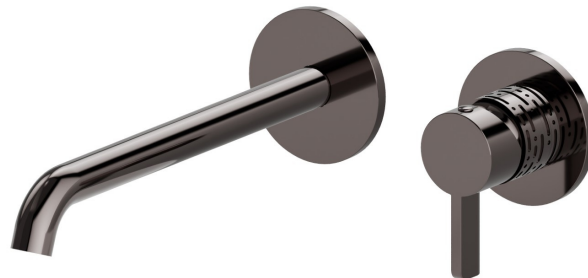

BLINK CHIC

71130E.58.063

Gruppo miscelatore monocomando a parete per lavabo -
finitura PVD Gun Metal

Luxury. Senza scarico. Parte esterna

SAVE
WATER

PVD Gun Metal

CARATTERISTICHE

Materiale	Ottone
Tecnologia	Save Water
Installazione	Incasso a parete
Bocca	Bocca lunga
Tipo di foro	2 fori
Scarico	Senza scarico
Miscelazione dell' acqua	Meccanica
Necessari per l'installazione	<u>27852.00.000</u>

DISEGNO TECNICO

BLINK CHIC

71130E.58.063

Gruppo miscelatore monocomando a parete per lavabo - finitura PVD Gun Metal

FINITURE DISPONIBILI

58.063

PVD Gun Metal

01.093

finitura Nero opaco

21.018

finitura Cromo

47.083

finitura Groove Bronze

58.061

finitura PVD Copper Bronze

59.098

finitura PVD Brushed Pale Gold

61.020

finitura PVD Glossy Gold