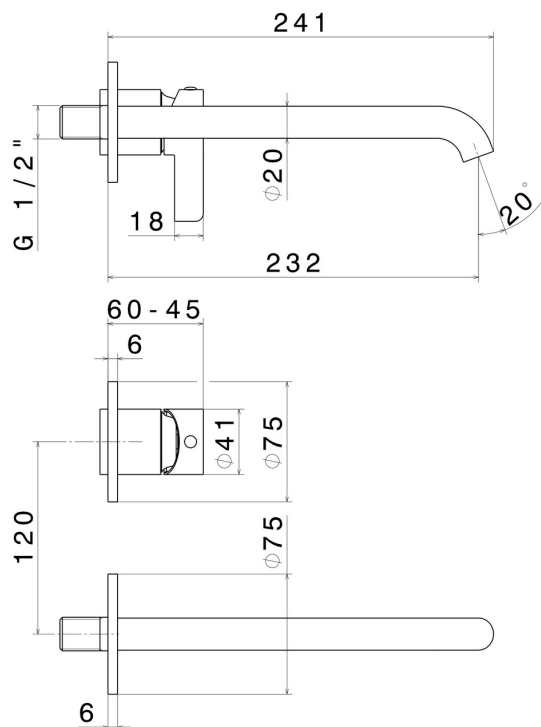

BLINK CHIC

71130E.58.063

Gruppo miscelatore monocomando a parete per lavabo -
finitura PVD Gun Metal

Luxury. Senza scarico. Parte esterna

SAVE
WATER

PVD Gun Metal

CARATTERISTICHE

Materiale	Ottone
Tecnologia	Save Water
Installazione	Incasso a parete
Bocca	Bocca lunga
Tipo di foro	2 fori
Scarico	Senza scarico
Miscelazione dell' acqua	Meccanica
Necessari per l'installazione	<u>27852.00.000</u>

DISEGNO TECNICO

BLINK CHIC

71130E.58.063

Gruppo miscelatore monocomando a parete per lavabo - finitura PVD Gun Metal

FINITURE DISPONIBILI

58.063

PVD Gun Metal

01.093