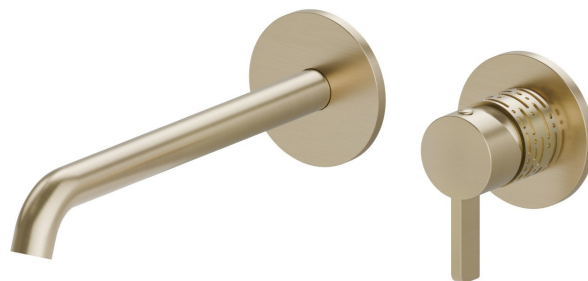

BLINK CHIC

71130E.59.098

Gruppo miscelatore monocomando a parete per lavabo -
finitura PVD Brushed Pale Gold

Luxury. Senza scarico. Parte esterna

SAVE
WATER

PVD Brushed Pale Gold

CARATTERISTICHE

Materiale	Ottone
Tecnologia	Save Water
Installazione	Incasso a parete
Bocca	Bocca lunga
Tipo di foro	2 fori
Scarico	Senza scarico
Miscelazione dell' acqua	Meccanica
Necessari per l'installazione	<u>27852.00.000</u>

DISEGNO TECNICO

BLINK CHIC

71130E.59.098

Gruppo miscelatore monocomando a parete per lavabo - finitura PVD Brushed Pale Gold

FINITURE DISPONIBILI

59.098

PVD Brushed Pale Gold

01.093

finitura Nero opaco

21.018

finitura Cromo

47.083

finitura Groove Bronze

58.061

finitura PVD Copper Bronze

58.063

finitura PVD Gun Metal

61.020

finitura PVD Glossy Gold