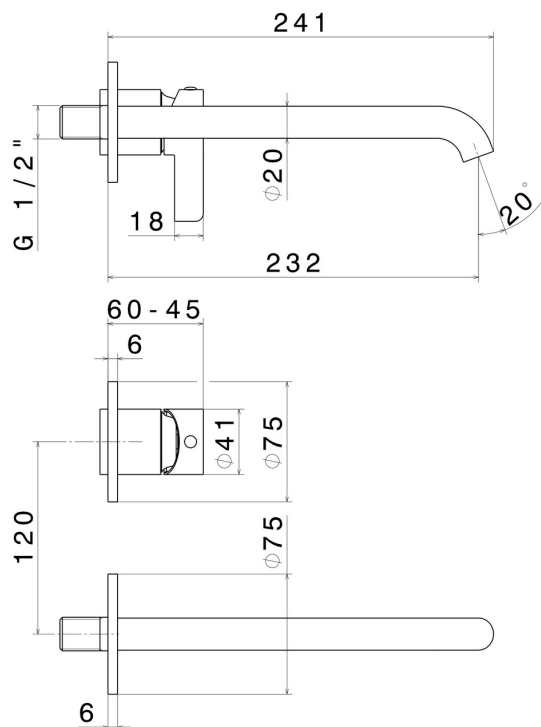

BLINK CHIC

71130E.59.098

Gruppo miscelatore monocomando a parete per lavabo -
finitura PVD Brushed Pale Gold

Luxury. Senza scarico. Parte esterna

SAVE
WATER

PVD Brushed Pale Gold

CARATTERISTICHE

Materiale	Ottone
Tecnologia	Save Water
Installazione	Incasso a parete
Bocca	Bocca lunga
Tipo di foro	2 fori
Scarico	Senza scarico
Miscelazione dell' acqua	Meccanica
Necessari per l'installazione	<u>27852.00.000</u>

DISEGNO TECNICO

BLINK CHIC

71130E.59.098

Gruppo miscelatore monocomando a parete per lavabo - finitura PVD Brushed Pale Gold

FINITURE DISPONIBILI

59.098

PVD Brushed Pale Gold

01.093