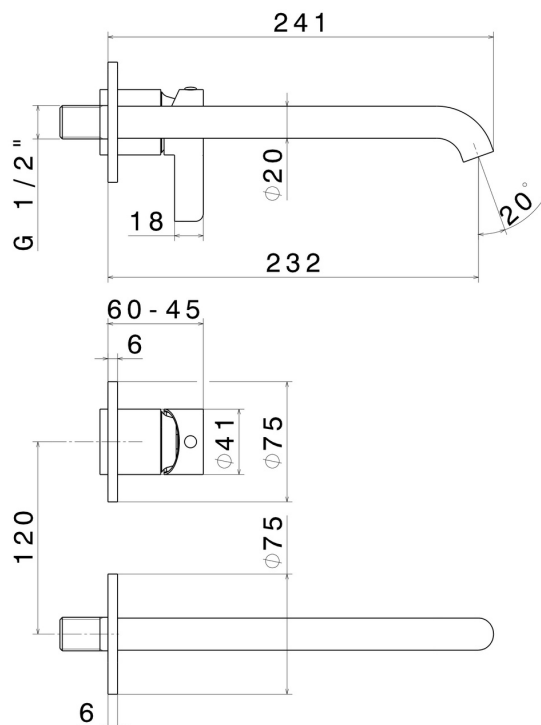

BLINK CHIC

71130E.61.020

Gruppo miscelatore monocomando a parete per lavabo -
finitura PVD Glossy Gold

Luxury. Senza scarico. Parte esterna

PVD Glossy Gold

CARATTERISTICHE

Materiale	Ottone
Tecnologia	Save Water
Installazione	Incasso a parete
Bocca	Bocca lunga
Tipo di foro	2 fori
Scarico	Senza scarico
Miscelazione dell' acqua	Meccanica
Necessari per l'installazione	<u>27852.00.000</u>

DISEGNO TECNICO

BLINK CHIC

71130E.61.020

Gruppo miscelatore monocomando a parete per lavabo - finitura PVD Glossy Gold

FINITURE DISPONIBILI

61.020

PVD Glossy Gold

01.093