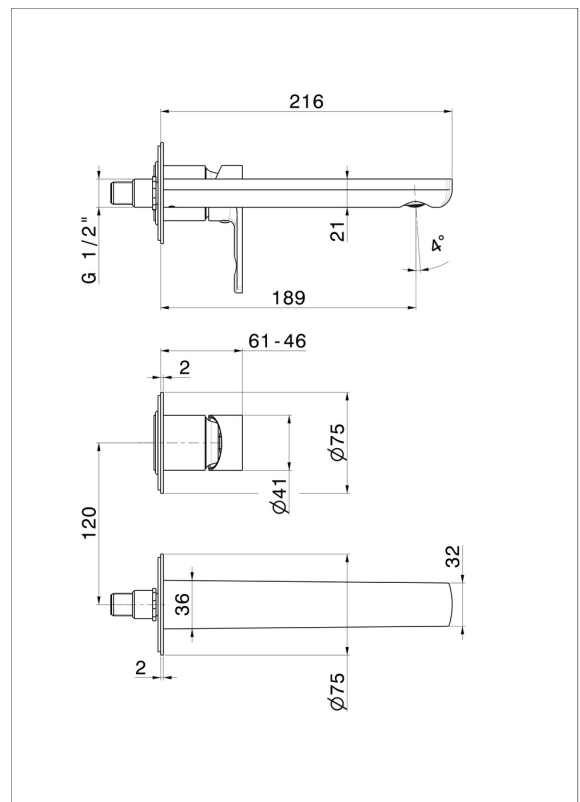

DISEGNO TECNICO