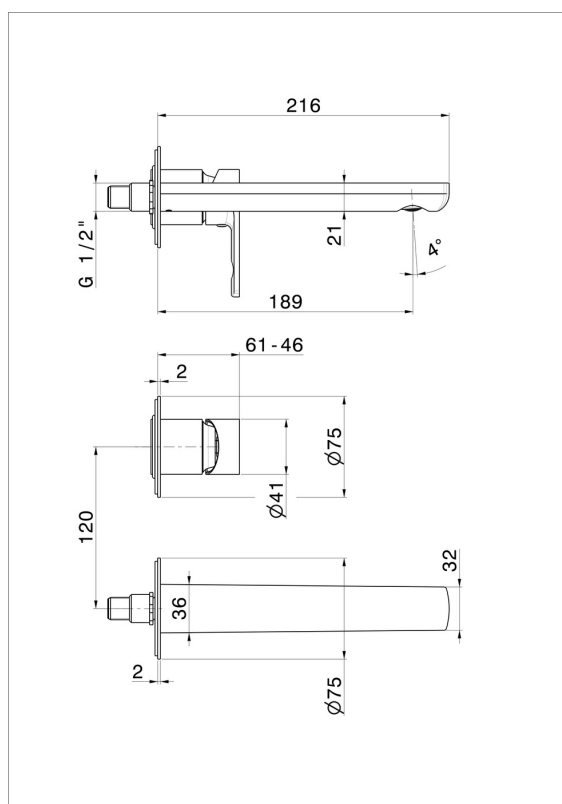

HAKA

72028E.01.093

Gruppo miscelatore monocomando a parete per lavabo -
finitura Nero opaco

Parte esterna. Senza scarico

CARATTERISTICHE

Materiale	Ottone
Tecnologia	Save Water
Installazione	Incasso a parete
Bocca	Bocca standard
Tipo di foro	2 fori
Tipologia di comando	Monocomando
Scarico	Senza scarico
Miscelazione dell' acqua	Meccanica
Necessari per l'installazione	<u>27852.00.000</u>

DISEGNO TECNICO

HAKA

72028E.01.093

Gruppo miscelatore monocomando a parete per lavabo - finitura Nero opaco

FINITURE DISPONIBILI

01.093

Nero opaco

01.014