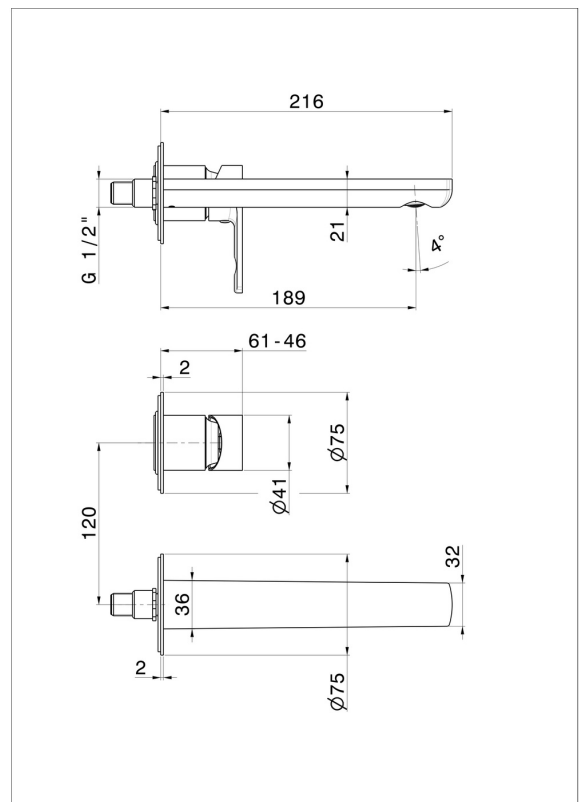

HAKA

72028E.21.018

Gruppo miscelatore monocomando a parete per lavabo -
finitura Cromo

Parte esterna. Senza scarico

SAVE
WATER

Cromo

CARATTERISTICHE

Materiale	Ottone
Tecnologia	Save Water
Installazione	Incasso a parete
Bocca	Bocca standard
Tipo di foro	2 fori
Tipologia di comando	Monocomando
Scarico	Senza scarico
Miscelazione dell' acqua	Meccanica
Necessari per l'installazione	<u>27852.00.000</u>

DISEGNO TECNICO

HAKA

72028E.21.018

Gruppo miscelatore monocomando a parete per lavabo - finitura Cromo

FINITURE DISPONIBILI

21.018

Cromo

01.014