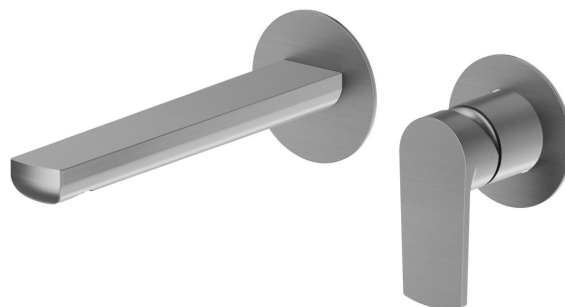

# HAKA

**72028E.59.064**

Gruppo miscelatore monocomando a parete per lavabo -  
finitura PVD Brushed Gun Metal

Parte esterna. Senza scarico

PVD Brushed Gun Metal

## CARATTERISTICHE

Materiale	<b>Ottone</b>
Tecnologia	<b>Save Water</b>
Installazione	<b>Incasso a parete</b>
Bocca	<b>Bocca standard</b>
Tipo di foro	<b>2 fori</b>
Tipologia di comando	<b>Monocomando</b>
Scarico	<b>Senza scarico</b>
Miscelazione dell' acqua	<b>Meccanica</b>
Necessari per l'installazione	<b><u>27852.00.000</u></b>

## DISEGNO TECNICO

**HAKA**

**72028E.59.064**

Gruppo miscelatore monocomando a parete per lavabo - finitura PVD Brushed Gun Metal

**FINITURE DISPONIBILI**

---

**59.064**

PVD Brushed Gun Metal