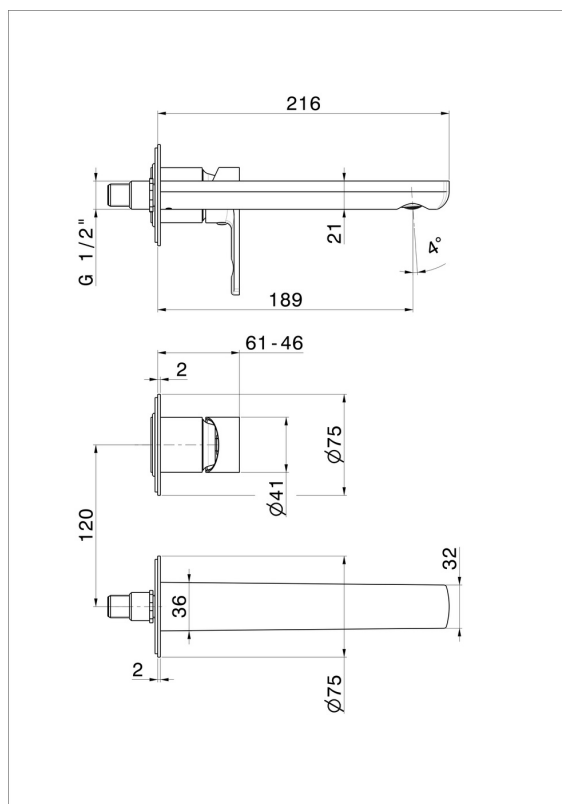

# HAKA

**72028E.59.064**

Gruppo miscelatore monocomando a parete per lavabo -  
finitura PVD Brushed Gun Metal

Parte esterna. Senza scarico

PVD Brushed Gun Metal

## CARATTERISTICHE

Materiale	<b>Ottone</b>
Tecnologia	<b>Save Water</b>
Installazione	<b>Incasso a parete</b>
Bocca	<b>Bocca standard</b>
Tipo di foro	<b>2 fori</b>
Tipologia di comando	<b>Monocomando</b>
Scarico	<b>Senza scarico</b>
Miscelazione dell' acqua	<b>Meccanica</b>
Necessari per l'installazione	<b><u>27852.00.000</u></b>

## DISEGNO TECNICO

**HAKA**

**72028E.59.064**

Gruppo miscelatore monocomando a parete per lavabo - finitura PVD Brushed Gun Metal

**FINITURE DISPONIBILI**

---

**59.064**

PVD Brushed Gun Metal