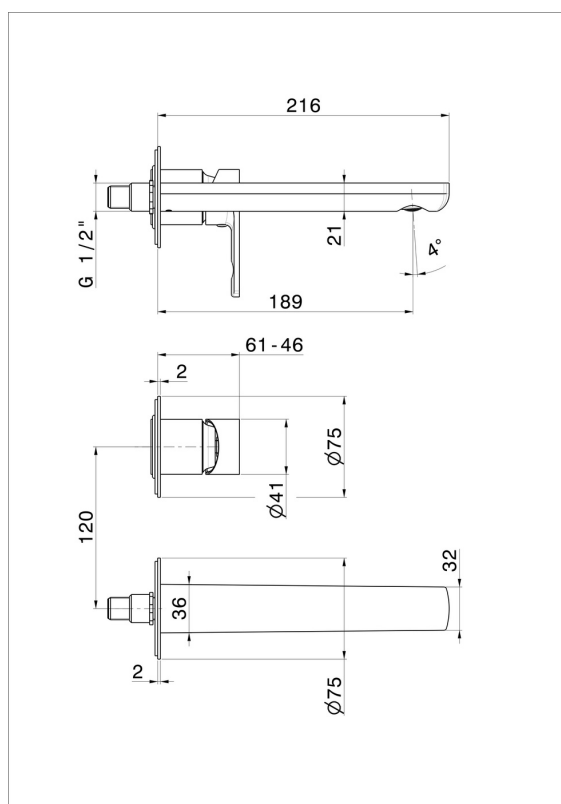

# HAKA

**72028E.59.067**

Gruppo miscelatore monocomando a parete per lavabo -  
finitura PVD Brushed Copper Bronze

Parte esterna. Senza scarico

PVD Brushed Copper Bronze

## CARATTERISTICHE

Materiale	<b>Ottone</b>
Tecnologia	<b>Save Water</b>
Installazione	<b>Incasso a parete</b>
Bocca	<b>Bocca standard</b>
Tipo di foro	<b>2 fori</b>
Tipologia di comando	<b>Monocomando</b>
Scarico	<b>Senza scarico</b>
Miscelazione dell' acqua	<b>Meccanica</b>
Necessari per l'installazione	<b><u>27852.00.000</u></b>

## DISEGNO TECNICO

**HAKA**

**72028E.59.067**

Gruppo miscelatore monocomando a parete per lavabo - finitura PVD Brushed Copper Bronze

**FINITURE DISPONIBILI**

---

**59.067**

PVD Brushed Copper Bronze