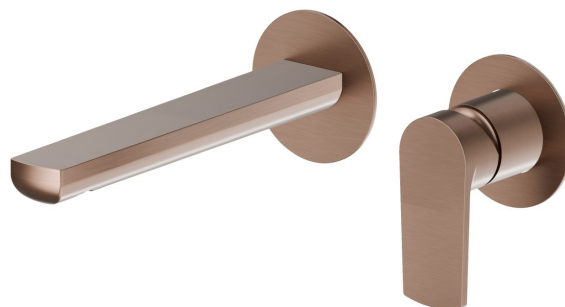

# HAKA

**72028E.59.067**

Gruppo miscelatore monocomando a parete per lavabo -  
finitura PVD Brushed Copper Bronze

Parte esterna. Senza scarico

PVD Brushed Copper Bronze

## CARATTERISTICHE

Materiale	<b>Ottone</b>
Tecnologia	<b>Save Water</b>
Installazione	<b>Incasso a parete</b>
Bocca	<b>Bocca standard</b>
Tipo di foro	<b>2 fori</b>
Tipologia di comando	<b>Monocomando</b>
Scarico	<b>Senza scarico</b>
Miscelazione dell' acqua	<b>Meccanica</b>
Necessari per l'installazione	<b><u>27852.00.000</u></b>

## DISEGNO TECNICO

**HAKA**

**72028E.59.067**

Gruppo miscelatore monocomando a parete per lavabo - finitura PVD Brushed Copper Bronze

**FINITURE DISPONIBILI**

---

**59.067**

PVD Brushed Copper Bronze

**01.014**

finitura Bianco opaco

**01.093**

finitura Nero opaco

**21.018**

finitura Cromo

**59.064**

finitura PVD Brushed Gun Metal