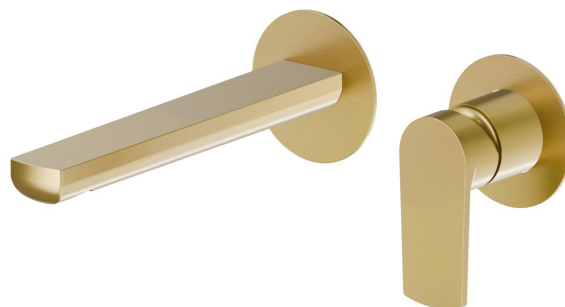

# HAKA

**72028E.59.097**

Gruppo miscelatore monocomando a parete per lavabo -  
finitura PVD Brushed Gold

Parte esterna. Senza scarico

PVD Brushed Gold

## CARATTERISTICHE

Materiale	<b>Ottone</b>
Tecnologia	<b>Save Water</b>
Installazione	<b>Incasso a parete</b>
Bocca	<b>Bocca standard</b>
Tipo di foro	<b>2 fori</b>
Tipologia di comando	<b>Monocomando</b>
Scarico	<b>Senza scarico</b>
Miscelazione dell' acqua	<b>Meccanica</b>
Necessari per l'installazione	<b><u>27852.00.000</u></b>

## DISEGNO TECNICO

**HAKA**

**72028E.59.097**

Gruppo miscelatore monocomando a parete per lavabo - finitura PVD Brushed Gold

**FINITURE DISPONIBILI**

---

**59.097**

PVD Brushed Gold

**01.014**

finitura Bianco opaco

**01.093**

finitura Nero opaco

**21.018**

finitura Cromo

**59.064**

finitura PVD Brushed Gun Metal