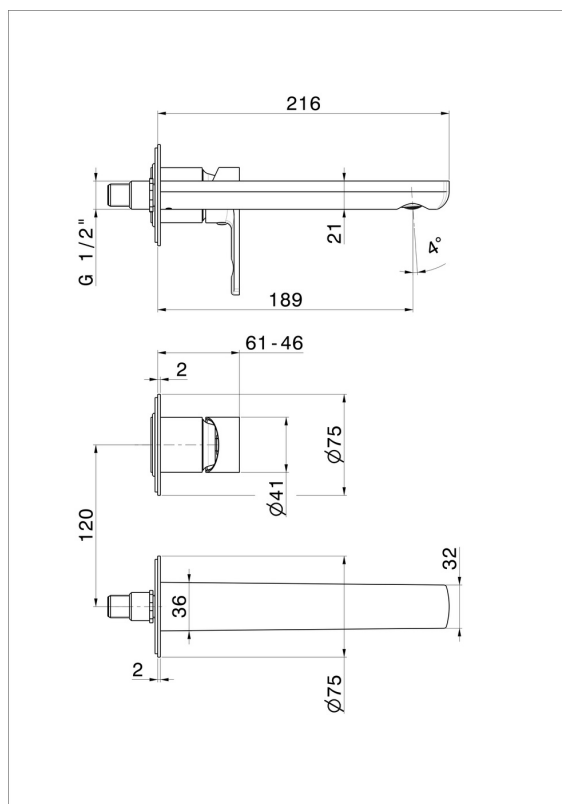

# HAKA

**72028E.59.097**

Gruppo miscelatore monocomando a parete per lavabo -  
finitura PVD Brushed Gold

Parte esterna. Senza scarico

PVD Brushed Gold

## CARATTERISTICHE

Materiale	<b>Ottone</b>
Tecnologia	<b>Save Water</b>
Installazione	<b>Incasso a parete</b>
Bocca	<b>Bocca standard</b>
Tipo di foro	<b>2 fori</b>
Tipologia di comando	<b>Monocomando</b>
Scarico	<b>Senza scarico</b>
Miscelazione dell' acqua	<b>Meccanica</b>
Necessari per l'installazione	<b><u>27852.00.000</u></b>

## DISEGNO TECNICO

**HAKA**

**72028E.59.097**

Gruppo miscelatore monocomando a parete per lavabo - finitura PVD Brushed Gold

**FINITURE DISPONIBILI**

---

**59.097**

PVD Brushed Gold