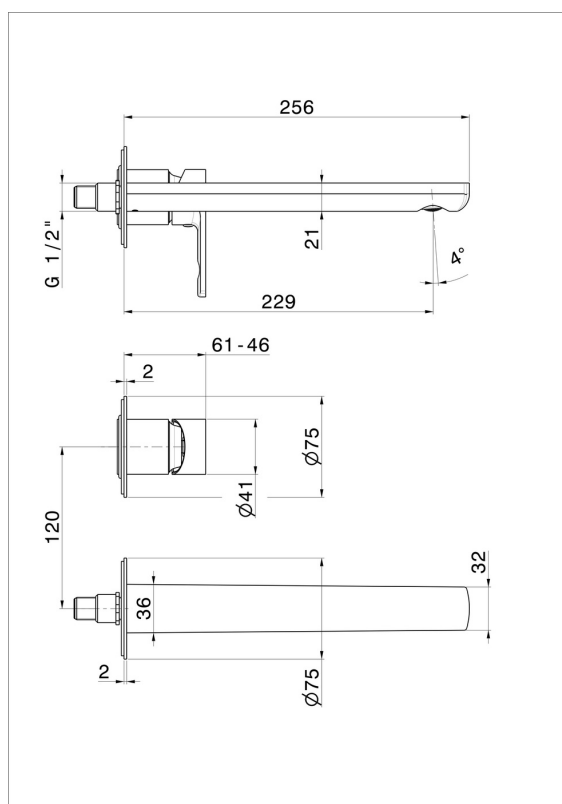

DISEGNO TECNICO