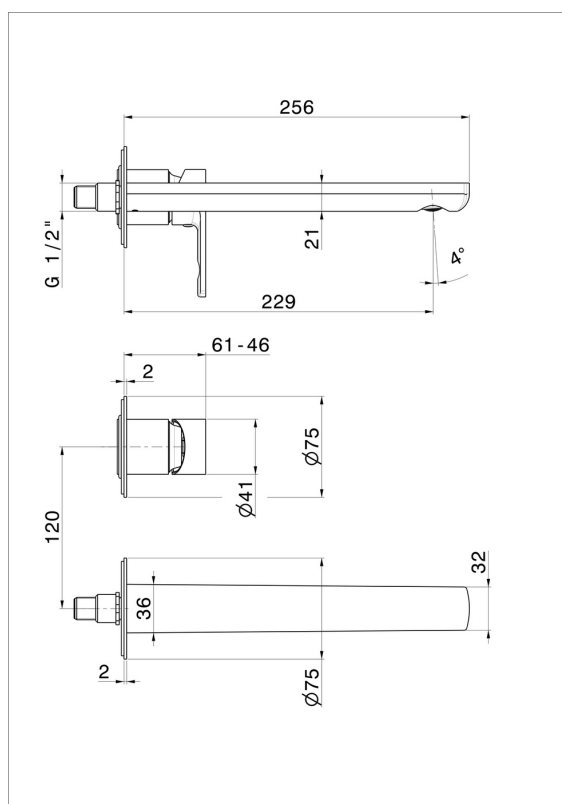

HAKA

72030E.01.093

Gruppo miscelatore monocomando a parete per lavabo -
finitura Nero opaco

Parte esterna. Senza scarico

CARATTERISTICHE

Materiale	Ottone
Tecnologia	Save Water
Installazione	Incasso a parete
Bocca	Bocca lunga
Tipo di foro	2 fori
Tipologia di comando	Monocomando
Scarico	Senza scarico
Miscelazione dell' acqua	Meccanica
Necessari per l'installazione	<u>27852.00.000</u>

DISEGNO TECNICO

HAKA

72030E.01.093

Gruppo miscelatore monocomando a parete per lavabo - finitura Nero opaco

FINITURE DISPONIBILI

01.093

Nero opaco

01.014