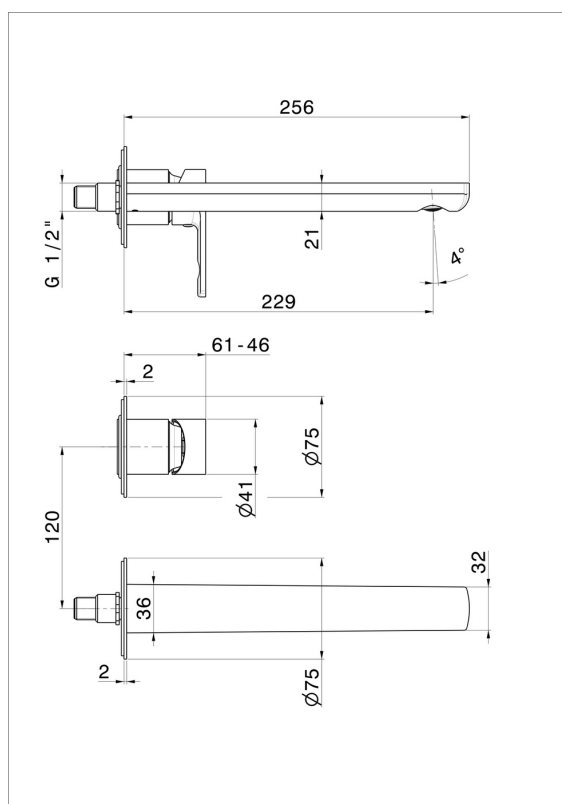

# HAKA

**72030E.21.018**

Gruppo miscelatore monocomando a parete per lavabo -  
finitura Cromo

Parte esterna. Senza scarico

## CARATTERISTICHE

Materiale	<b>Ottone</b>
Tecnologia	<b>Save Water</b>
Installazione	<b>Incasso a parete</b>
Bocca	<b>Bocca lunga</b>
Tipo di foro	<b>2 fori</b>
Tipologia di comando	<b>Monocomando</b>
Scarico	<b>Senza scarico</b>
Miscelazione dell' acqua	<b>Meccanica</b>
Necessari per l'installazione	<b><u>27852.00.000</u></b>

## DISEGNO TECNICO

**HAKA**

**72030E.21.018**

Gruppo miscelatore monocomando a parete per lavabo - finitura Cromo

**FINITURE DISPONIBILI**

---

**21.018**

Cromo