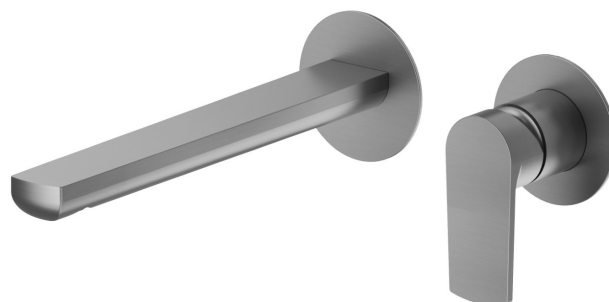

# HAKA

**72030E.59.064**

Gruppo miscelatore monocomando a parete per lavabo -  
finitura PVD Brushed Gun Metal

Parte esterna. Senza scarico

PVD Brushed Gun Metal

## CARATTERISTICHE

Materiale	<b>Ottone</b>
Tecnologia	<b>Save Water</b>
Installazione	<b>Incasso a parete</b>
Bocca	<b>Bocca lunga</b>
Tipo di foro	<b>2 fori</b>
Tipologia di comando	<b>Monocomando</b>
Scarico	<b>Senza scarico</b>
Miscelazione dell' acqua	<b>Meccanica</b>
Necessari per l'installazione	<b><u>27852.00.000</u></b>

## DISEGNO TECNICO

**HAKA**

**72030E.59.064**

Gruppo miscelatore monocomando a parete per lavabo - finitura PVD Brushed Gun Metal

**FINITURE DISPONIBILI**

---

**59.064**

PVD Brushed Gun Metal