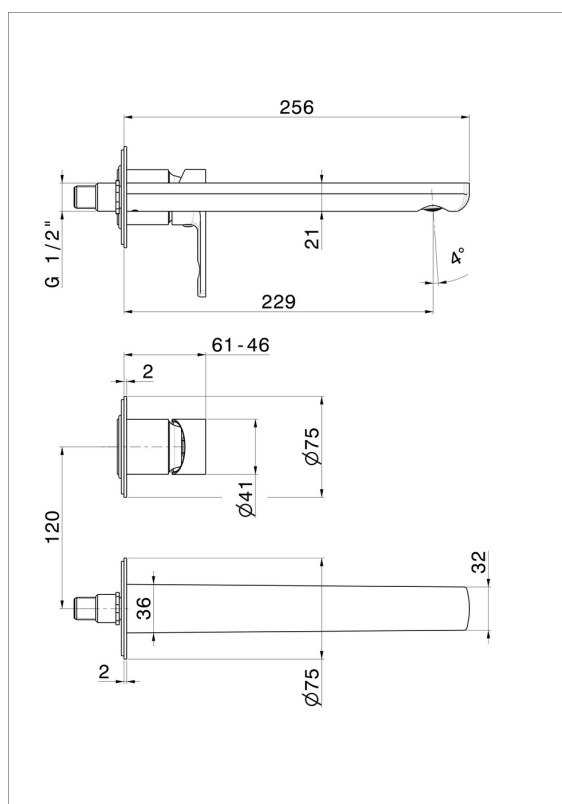

# HAKA

**72030E.59.064**

Gruppo miscelatore monocomando a parete per lavabo -  
finitura PVD Brushed Gun Metal

Parte esterna. Senza scarico

PVD Brushed Gun Metal

## CARATTERISTICHE

Materiale	<b>Ottone</b>
Tecnologia	<b>Save Water</b>
Installazione	<b>Incasso a parete</b>
Bocca	<b>Bocca lunga</b>
Tipo di foro	<b>2 fori</b>
Tipologia di comando	<b>Monocomando</b>
Scarico	<b>Senza scarico</b>
Miscelazione dell' acqua	<b>Meccanica</b>
Necessari per l'installazione	<b><u>27852.00.000</u></b>

## DISEGNO TECNICO

**HAKA**

**72030E.59.064**

Gruppo miscelatore monocomando a parete per lavabo - finitura PVD Brushed Gun Metal

**FINITURE DISPONIBILI**

---

**59.064**

PVD Brushed Gun Metal