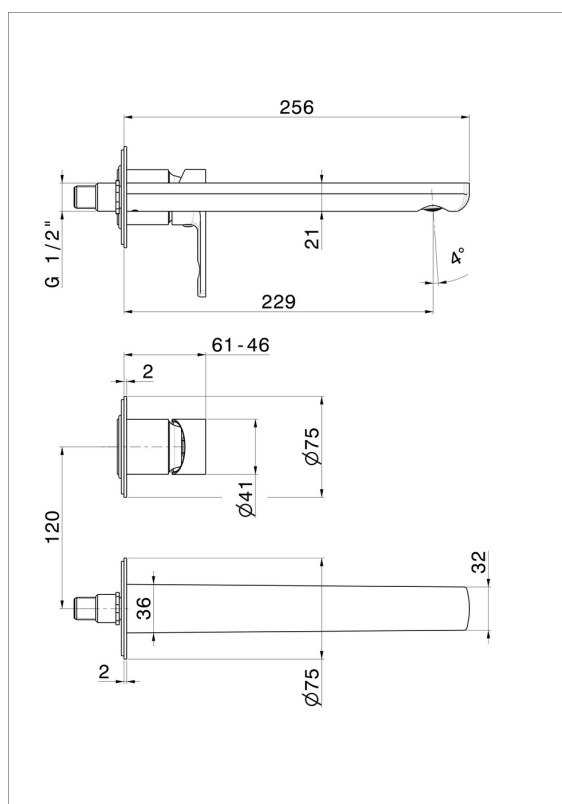

# HAKA

**72030E.59.067**

Gruppo miscelatore monocomando a parete per lavabo -  
finitura PVD Brushed Copper Bronze

Parte esterna. Senza scarico

PVD Brushed Copper Bronze

## CARATTERISTICHE

Materiale	<b>Ottone</b>
Tecnologia	<b>Save Water</b>
Installazione	<b>Incasso a parete</b>
Bocca	<b>Bocca lunga</b>
Tipo di foro	<b>2 fori</b>
Tipologia di comando	<b>Monocomando</b>
Scarico	<b>Senza scarico</b>
Miscelazione dell' acqua	<b>Meccanica</b>
Necessari per l'installazione	<b><u>27852.00.000</u></b>

## DISEGNO TECNICO

**HAKA**

**72030E.59.067**

Gruppo miscelatore monocomando a parete per lavabo - finitura PVD Brushed Copper Bronze

**FINITURE DISPONIBILI**

---

**59.067**

PVD Brushed Copper Bronze