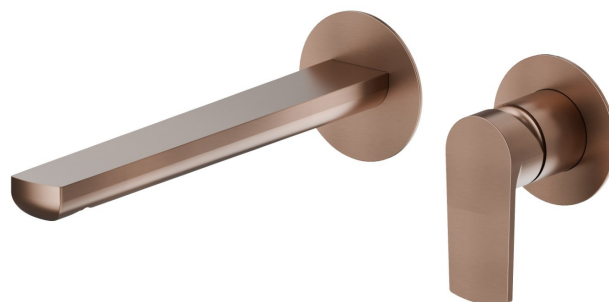

# HAKA

**72030E.59.067**

Gruppo miscelatore monocomando a parete per lavabo -  
finitura PVD Brushed Copper Bronze

Parte esterna. Senza scarico

PVD Brushed Copper Bronze

## CARATTERISTICHE

Materiale	<b>Ottone</b>
Tecnologia	<b>Save Water</b>
Installazione	<b>Incasso a parete</b>
Bocca	<b>Bocca lunga</b>
Tipo di foro	<b>2 fori</b>
Tipologia di comando	<b>Monocomando</b>
Scarico	<b>Senza scarico</b>
Miscelazione dell' acqua	<b>Meccanica</b>
Necessari per l'installazione	<b><u>27852.00.000</u></b>

## DISEGNO TECNICO

**HAKA**

**72030E.59.067**

Gruppo miscelatore monocomando a parete per lavabo - finitura PVD Brushed Copper Bronze

**FINITURE DISPONIBILI**

---

**59.067**

PVD Brushed Copper Bronze

**01.014**

finitura Bianco opaco

**01.093**

finitura Nero opaco

**21.018**

finitura Cromo

**59.064**

finitura PVD Brushed Gun Metal