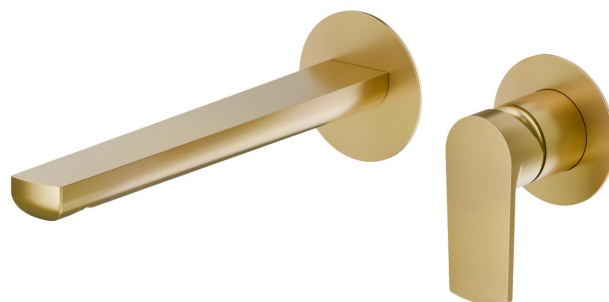

HAKA

72030E.59.097

Gruppo miscelatore monocomando a parete per lavabo -
finitura PVD Brushed Gold

Parte esterna. Senza scarico

PVD Brushed Gold

CARATTERISTICHE

Materiale	Ottone
Tecnologia	Save Water
Installazione	Incasso a parete
Bocca	Bocca lunga
Tipo di foro	2 fori
Tipologia di comando	Monocomando
Scarico	Senza scarico
Miscelazione dell' acqua	Meccanica
Necessari per l'installazione	<u>27852.00.000</u>

DISEGNO TECNICO

HAKA

72030E.59.097

Gruppo miscelatore monocomando a parete per lavabo - finitura PVD Brushed Gold

FINITURE DISPONIBILI

59.097

PVD Brushed Gold

01.014

finitura Bianco opaco

01.093

finitura Nero opaco

21.018

finitura Cromo

59.064

finitura PVD Brushed Gun Metal

59.066

finitura PVD Acciaio Spazzolato

59.067

finitura PVD Brushed Copper Bronze