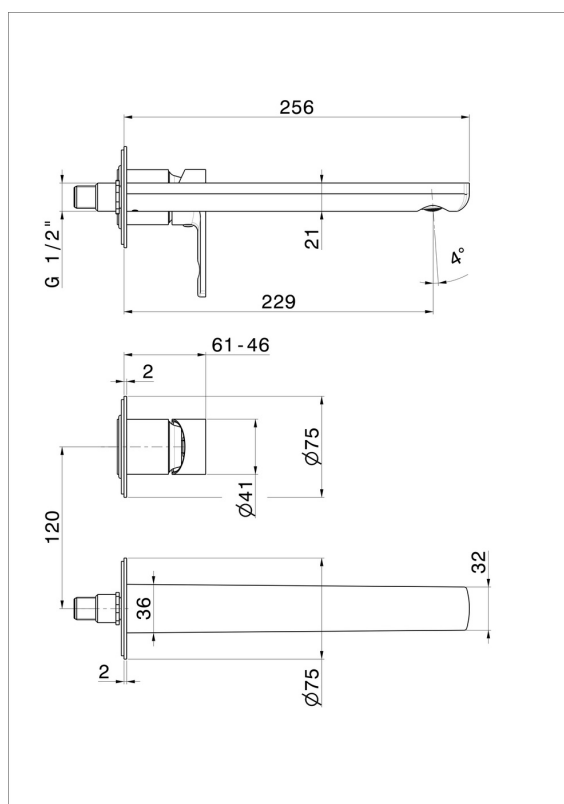

HAKA

72030E.59.097

Gruppo miscelatore monocomando a parete per lavabo -
finitura PVD Brushed Gold

Parte esterna. Senza scarico

PVD Brushed Gold

CARATTERISTICHE

Materiale	Ottone
Tecnologia	Save Water
Installazione	Incasso a parete
Bocca	Bocca lunga
Tipo di foro	2 fori
Tipologia di comando	Monocomando
Scarico	Senza scarico
Miscelazione dell' acqua	Meccanica
Necessari per l'installazione	<u>27852.00.000</u>

DISEGNO TECNICO

HAKA

72030E.59.097

Gruppo miscelatore monocomando a parete per lavabo - finitura PVD Brushed Gold

FINITURE DISPONIBILI

59.097

PVD Brushed Gold

01.014