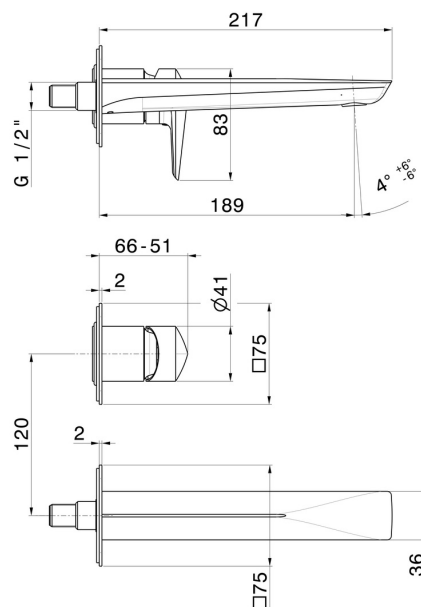

DELTA ZERO

72228E.01.014

Gruppo miscelatore monocomando a parete per lavabo -
finitura Bianco opaco

Parte esterna. Senza scarico

SAVE
WATER

Bianco opaco

CARATTERISTICHE

Materiale	Ottone
Tecnologia	Save Water
Installazione	Incasso a parete
Bocca	Bocca standard
Tipo di foro	2 fori
Tipologia di comando	Monocomando
Scarico	Senza scarico
Miscelazione dell' acqua	Meccanica
Necessari per l'installazione	<u>27852.00.000</u>

DISEGNO TECNICO

DELTA ZERO

72228E.01.014

Gruppo miscelatore monocomando a parete per lavabo - finitura Bianco opaco

FINITURE DISPONIBILI

01.014

Bianco opaco

01.093