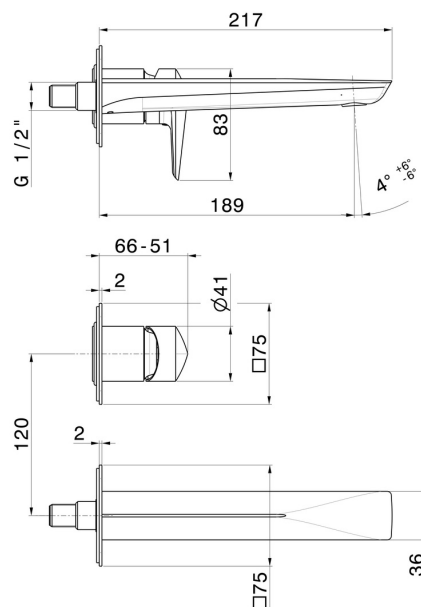

DELTA ZERO

72228E.01.093

Gruppo miscelatore monocomando a parete per lavabo -
finitura Nero opaco

Parte esterna. Senza scarico

SAVE
WATER

Nero opaco

CARATTERISTICHE

Materiale	Ottone
Tecnologia	Save Water
Installazione	Incasso a parete
Bocca	Bocca standard
Tipo di foro	2 fori
Tipologia di comando	Monocomando
Scarico	Senza scarico
Miscelazione dell' acqua	Meccanica
Necessari per l'installazione	<u>27852.00.000</u>

DISEGNO TECNICO

DELTA ZERO

72228E.01.093

Gruppo miscelatore monocomando a parete per lavabo - finitura Nero opaco

FINITURE DISPONIBILI

01.093

Nero opaco

01.014