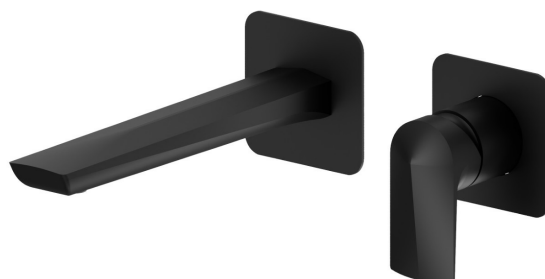

DELTA ZERO

72228E.01.093

Gruppo miscelatore monocomando a parete per lavabo -
finitura Nero opaco

Parte esterna. Senza scarico

SAVE
WATER

Nero opaco

CARATTERISTICHE

Materiale	Ottone
Tecnologia	Save Water
Installazione	Incasso a parete
Bocca	Bocca standard
Tipo di foro	2 fori
Tipologia di comando	Monocomando
Scarico	Senza scarico
Miscelazione dell' acqua	Meccanica
Necessari per l'installazione	<u>27852.00.000</u>

DISEGNO TECNICO

DELTA ZERO

72228E.01.093

Gruppo miscelatore monocomando a parete per lavabo - finitura Nero opaco

FINITURE DISPONIBILI

01.093

Nero opaco

01.014

finitura Bianco opaco

21.018

finitura Cromo

58.061

finitura PVD Copper Bronze

58.063

finitura PVD Gun Metal

59.064