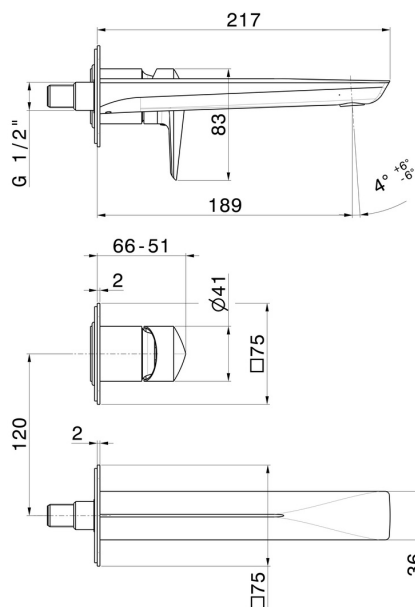

DELTA ZERO

72228E.21.018

Gruppo miscelatore monocomando a parete per lavabo -
finitura Cromo

Parte esterna. Senza scarico

CARATTERISTICHE

Materiale	Ottone
Tecnologia	Save Water
Installazione	Incasso a parete
Bocca	Bocca standard
Tipo di foro	2 fori
Tipologia di comando	Monocomando
Scarico	Senza scarico
Miscelazione dell' acqua	Meccanica
Necessari per l'installazione	<u>27852.00.000</u>

DISEGNO TECNICO

DELTA ZERO

72228E.21.018

Gruppo miscelatore monocomando a parete per lavabo - finitura Cromo

FINITURE DISPONIBILI

21.018

Cromo

01.014