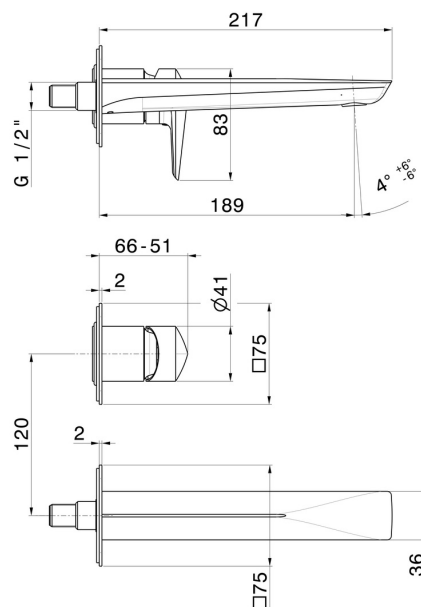

# DELTA ZERO

**72228E.58.061**

Gruppo miscelatore monocomando a parete per lavabo -  
finitura PVD Copper Bronze

Parte esterna. Senza scarico

SAVE  
WATER

PVD Copper Bronze

## CARATTERISTICHE

Materiale	<b>Ottone</b>
Tecnologia	<b>Save Water</b>
Installazione	<b>Incasso a parete</b>
Bocca	<b>Bocca standard</b>
Tipo di foro	<b>2 fori</b>
Tipologia di comando	<b>Monocomando</b>
Scarico	<b>Senza scarico</b>
Miscelazione dell' acqua	<b>Meccanica</b>
Necessari per l'installazione	<b><u>27852.00.000</u></b>

## DISEGNO TECNICO