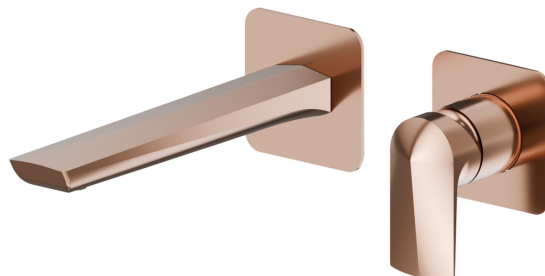

# DELTA ZERO

**72228E.58.061**

Gruppo miscelatore monocomando a parete per lavabo -  
finitura PVD Copper Bronze

Parte esterna. Senza scarico

SAVE  
WATER

PVD Copper Bronze

## CARATTERISTICHE

Materiale	<b>Ottone</b>
Tecnologia	<b>Save Water</b>
Installazione	<b>Incasso a parete</b>
Bocca	<b>Bocca standard</b>
Tipo di foro	<b>2 fori</b>
Tipologia di comando	<b>Monocomando</b>
Scarico	<b>Senza scarico</b>
Miscelazione dell' acqua	<b>Meccanica</b>
Necessari per l'installazione	<b><u>27852.00.000</u></b>

## **DELTA ZERO**

**72228E.58.061**

Gruppo miscelatore monocomando a parete per lavabo - finitura PVD Copper Bronze