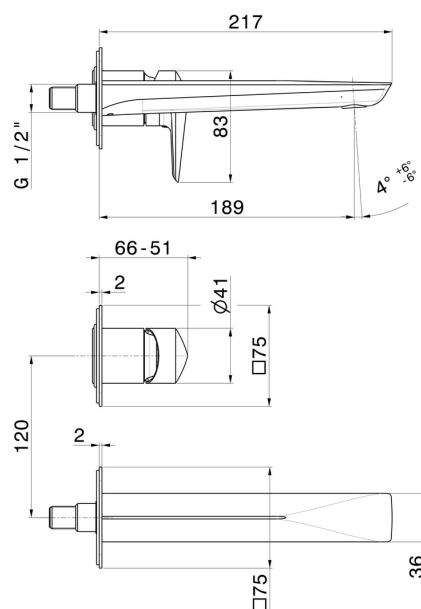

DELTA ZERO

72228E.59.064

Gruppo miscelatore monocomando a parete per lavabo -
finitura PVD Brushed Gun Metal

Parte esterna. Senza scarico

SAVE
WATER

PVD Brushed Gun Metal

CARATTERISTICHE

Materiale	Ottone
Tecnologia	Save Water
Installazione	Incasso a parete
Bocca	Bocca standard
Tipo di foro	2 fori
Tipologia di comando	Monocomando
Scarico	Senza scarico
Miscelazione dell' acqua	Meccanica
Necessari per l'installazione	<u>27852.00.000</u>

DISEGNO TECNICO

DELTA ZERO

72228E.59.064

Gruppo miscelatore monocomando a parete per lavabo - finitura PVD Brushed Gun Metal

FINITURE DISPONIBILI

59.064

PVD Brushed Gun Metal

01.014