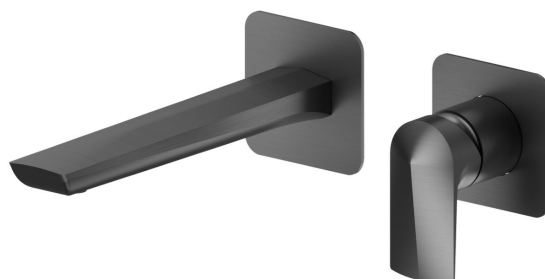

DELTA ZERO

72228E.59.064

Gruppo miscelatore monocomando a parete per lavabo -
finitura PVD Brushed Gun Metal

Parte esterna. Senza scarico

SAVE
WATER

PVD Brushed Gun Metal

CARATTERISTICHE

Materiale	Ottone
Tecnologia	Save Water
Installazione	Incasso a parete
Bocca	Bocca standard
Tipo di foro	2 fori
Tipologia di comando	Monocomando
Scarico	Senza scarico
Miscelazione dell' acqua	Meccanica
Necessari per l'installazione	<u>27852.00.000</u>

DISEGNO TECNICO

DELTA ZERO

72228E.59.064

Gruppo miscelatore monocomando a parete per lavabo - finitura PVD Brushed Gun Metal

FINITURE DISPONIBILI

59.064

PVD Brushed Gun Metal

01.014

finitura Bianco opaco

01.093

finitura Nero opaco

21.018

finitura Cromo

58.061

finitura PVD Copper Bronze

58.063