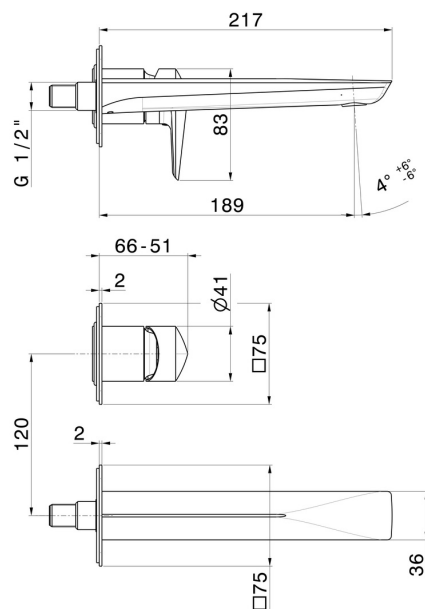

DELTA ZERO

72228E.59.067

Gruppo miscelatore monocomando a parete per lavabo -
finitura PVD Brushed Copper Bronze

Parte esterna. Senza scarico

SAVE
WATER

PVD Brushed Copper Bronze

CARATTERISTICHE

Materiale	Ottone
Tecnologia	Save Water
Installazione	Incasso a parete
Bocca	Bocca standard
Tipo di foro	2 fori
Tipologia di comando	Monocomando
Scarico	Senza scarico
Miscelazione dell' acqua	Meccanica
Necessari per l'installazione	<u>27852.00.000</u>

DISEGNO TECNICO

DELTA ZERO

72228E.59.067

Gruppo miscelatore monocomando a parete per lavabo - finitura PVD Brushed Copper Bronze

FINITURE DISPONIBILI

59.067

PVD Brushed Copper Bronze

01.014