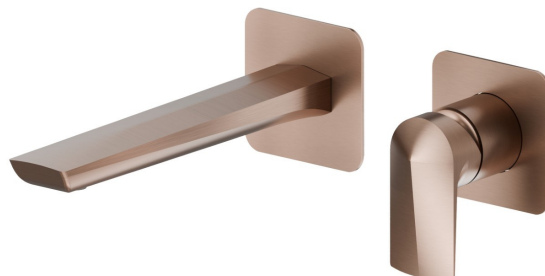

DELTA ZERO

72228E.59.067

Gruppo miscelatore monocomando a parete per lavabo -
finitura PVD Brushed Copper Bronze

Parte esterna. Senza scarico

SAVE
WATER

PVD Brushed Copper Bronze

CARATTERISTICHE

Materiale	Ottone
Tecnologia	Save Water
Installazione	Incasso a parete
Bocca	Bocca standard
Tipo di foro	2 fori
Tipologia di comando	Monocomando
Scarico	Senza scarico
Miscelazione dell' acqua	Meccanica
Necessari per l'installazione	<u>27852.00.000</u>

DISEGNO TECNICO

DELTA ZERO

72228E.59.067

Gruppo miscelatore monocomando a parete per lavabo - finitura PVD Brushed Copper Bronze

FINITURE DISPONIBILI

59.067

PVD Brushed Copper Bronze

01.014

finitura Bianco opaco

01.093

finitura Nero opaco

21.018

finitura Cromo

58.061

finitura PVD Copper Bronze

58.063

finitura PVD Gun Metal

59.064

finitura PVD Brushed Gun Metal

59.097

finitura PVD Brushed Gold

61.020

finitura PVD Glossy Gold