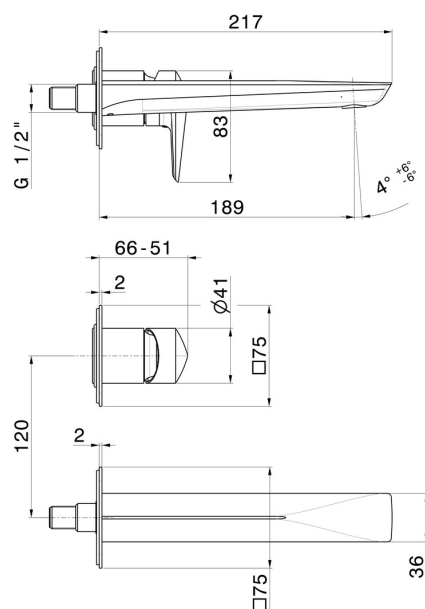

DELTA ZERO

72228E.59.097

Gruppo miscelatore monocomando a parete per lavabo -
finitura PVD Brushed Gold

Parte esterna. Senza scarico

PVD Brushed Gold

CARATTERISTICHE

Materiale	Ottone
Tecnologia	Save Water
Installazione	Incasso a parete
Bocca	Bocca standard
Tipo di foro	2 fori
Tipologia di comando	Monocomando
Scarico	Senza scarico
Miscelazione dell' acqua	Meccanica
Necessari per l'installazione	<u>27852.00.000</u>

DISEGNO TECNICO

DELTA ZERO

72228E.59.097

Gruppo miscelatore monocomando a parete per lavabo - finitura PVD Brushed Gold

FINITURE DISPONIBILI

59.097

PVD Brushed Gold

01.014