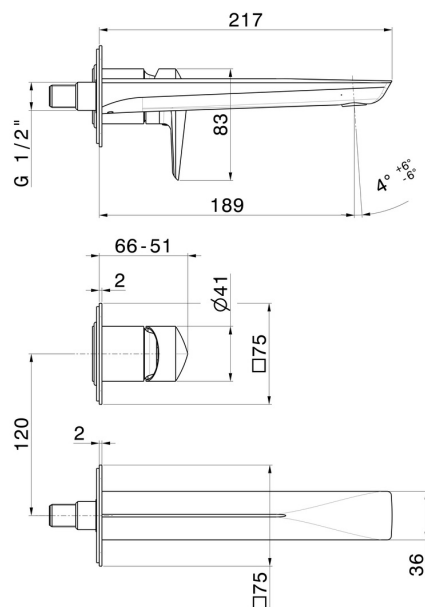

DELTA ZERO

72228E.61.020

Gruppo miscelatore monocomando a parete per lavabo -
finitura PVD Glossy Gold

Parte esterna. Senza scarico

SAVE
WATER

PVD Glossy Gold

CARATTERISTICHE

Materiale	Ottone
Tecnologia	Save Water
Installazione	Incasso a parete
Bocca	Bocca standard
Tipo di foro	2 fori
Tipologia di comando	Monocomando
Scarico	Senza scarico
Miscelazione dell' acqua	Meccanica
Necessari per l'installazione	<u>27852.00.000</u>

DISEGNO TECNICO

DELTA ZERO

72228E.61.020

Gruppo miscelatore monocomando a parete per lavabo - finitura PVD Glossy Gold

FINITURE DISPONIBILI

61.020

PVD Glossy Gold

01.014