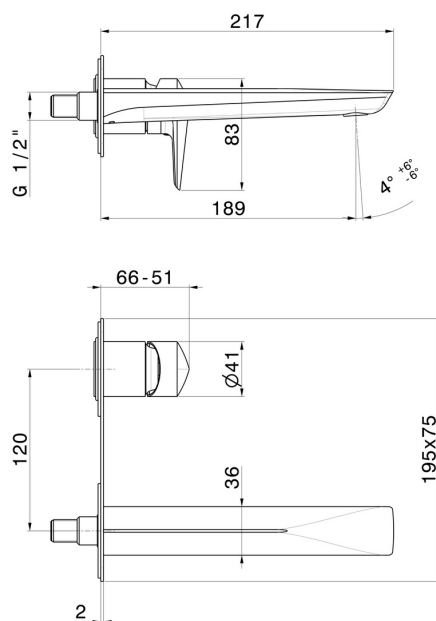

# DELTA ZERO

**72229E.01.014**

Gruppo miscelatore monocomando a parete per lavabo -  
finitura Bianco opaco

Piastra singola. Parte esterna. Senza scarico

## CARATTERISTICHE

Materiale	<b>Ottone</b>
Tecnologia	<b>Save Water</b>
Installazione	<b>Incasso a parete</b>
Bocca	<b>Bocca standard</b>
Tipo di foro	<b>2 fori</b>
Tipologia di comando	<b>Monocomando</b>
Scarico	<b>Senza scarico</b>
Miscelazione dell' acqua	<b>Meccanica</b>
Necessari per l'installazione	<b><u>27852.00.000</u></b>

## DISEGNO TECNICO

**DELTA ZERO**

**72229E.01.014**

Gruppo miscelatore monocomando a parete per lavabo - finitura Bianco opaco

**FINITURE DISPONIBILI**

---

**01.014**

Bianco opaco