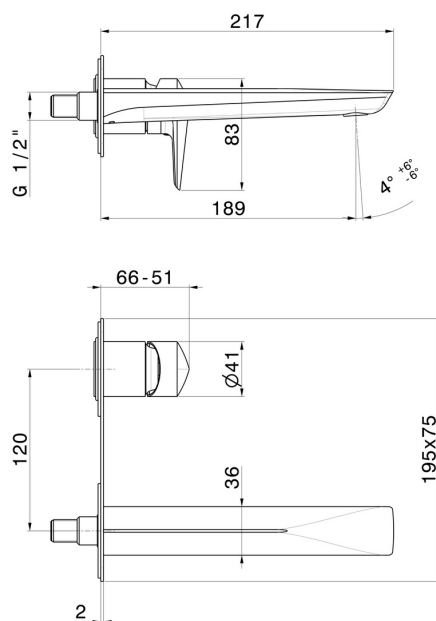

# DELTA ZERO

**72229E.01.093**

Gruppo miscelatore monocomando a parete per lavabo -  
finitura Nero opaco

Piastra singola. Parte esterna. Senza scarico

## CARATTERISTICHE

Materiale	<b>Ottone</b>
Tecnologia	<b>Save Water</b>
Installazione	<b>Incasso a parete</b>
Bocca	<b>Bocca standard</b>
Tipo di foro	<b>2 fori</b>
Tipologia di comando	<b>Monocomando</b>
Scarico	<b>Senza scarico</b>
Miscelazione dell' acqua	<b>Meccanica</b>
Necessari per l'installazione	<b><u>27852.00.000</u></b>

## DISEGNO TECNICO

**DELTA ZERO**

**72229E.01.093**

Gruppo miscelatore monocomando a parete per lavabo - finitura Nero opaco

**FINITURE DISPONIBILI**

---

**01.093**

Nero opaco