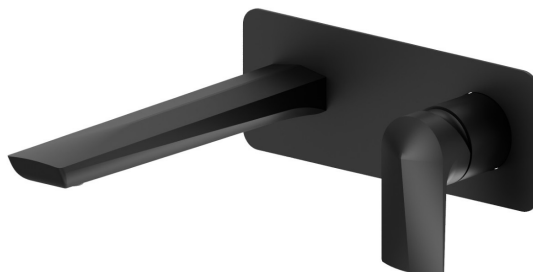

# DELTA ZERO

**72229E.01.093**

Gruppo miscelatore monocomando a parete per lavabo -  
finitura Nero opaco

Piastra singola. Parte esterna. Senza scarico

## CARATTERISTICHE

Materiale	<b>Ottone</b>
Tecnologia	<b>Save Water</b>
Installazione	<b>Incasso a parete</b>
Bocca	<b>Bocca standard</b>
Tipo di foro	<b>2 fori</b>
Tipologia di comando	<b>Monocomando</b>
Scarico	<b>Senza scarico</b>
Miscelazione dell' acqua	<b>Meccanica</b>
Necessari per l'installazione	<b><u>27852.00.000</u></b>

## DISEGNO TECNICO

**DELTA ZERO**

**72229E.01.093**

Gruppo miscelatore monocomando a parete per lavabo - finitura Nero opaco

**FINITURE DISPONIBILI**

---

**01.093**

Nero opaco