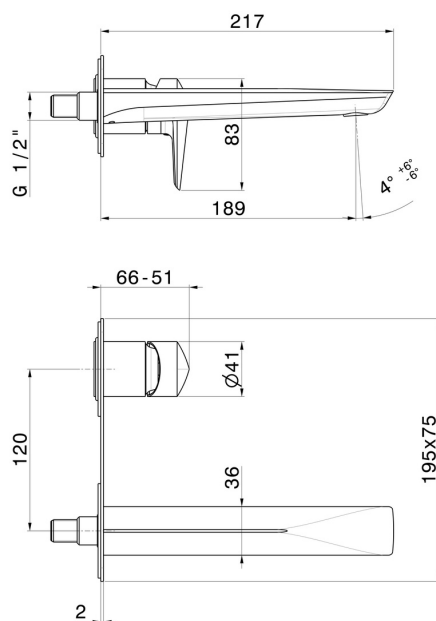

DELTA ZERO

72229E.21.018

Gruppo miscelatore monocomando a parete per lavabo -
finitura Cromo

Piastra singola. Parte esterna. Senza scarico

SAVE
WATER

Cromo

CARATTERISTICHE

Materiale	Ottone
Tecnologia	Save Water
Installazione	Incasso a parete
Bocca	Bocca standard
Tipo di foro	2 fori
Tipologia di comando	Monocomando
Scarico	Senza scarico
Miscelazione dell' acqua	Meccanica
Necessari per l'installazione	<u>27852.00.000</u>

DISEGNO TECNICO

DELTA ZERO

72229E.21.018

Gruppo miscelatore monocomando a parete per lavabo - finitura Cromo

FINITURE DISPONIBILI

21.018

Cromo

01.014