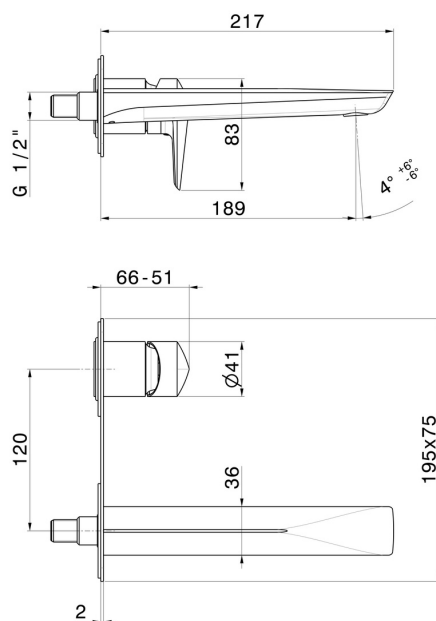

DELTA ZERO

72229E.58.061

Gruppo miscelatore monocomando a parete per lavabo -
finitura PVD Copper Bronze

Piastra singola. Parte esterna. Senza scarico

SAVE
WATER

PVD Copper Bronze

CARATTERISTICHE

Materiale	Ottone
Tecnologia	Save Water
Installazione	Incasso a parete
Bocca	Bocca standard
Tipo di foro	2 fori
Tipologia di comando	Monocomando
Scarico	Senza scarico
Miscelazione dell' acqua	Meccanica
Necessari per l'installazione	<u>27852.00.000</u>

DISEGNO TECNICO

DELTA ZERO

72229E.58.061

Gruppo miscelatore monocomando a parete per lavabo - finitura PVD Copper Bronze

FINITURE DISPONIBILI

58.061

PVD Copper Bronze

01.014