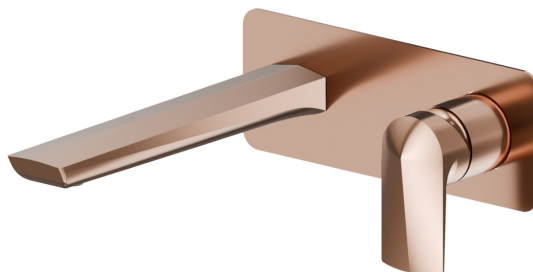

DELTA ZERO

72229E.58.061

Gruppo miscelatore monocomando a parete per lavabo -
finitura PVD Copper Bronze

Piastra singola. Parte esterna. Senza scarico

SAVE
WATER

PVD Copper Bronze

CARATTERISTICHE

Materiale	Ottone
Tecnologia	Save Water
Installazione	Incasso a parete
Bocca	Bocca standard
Tipo di foro	2 fori
Tipologia di comando	Monocomando
Scarico	Senza scarico
Miscelazione dell' acqua	Meccanica
Necessari per l'installazione	<u>27852.00.000</u>

DISEGNO TECNICO

DELTA ZERO

72229E.58.061

Gruppo miscelatore monocomando a parete per lavabo - finitura PVD Copper Bronze

FINITURE DISPONIBILI

58.061

PVD Copper Bronze

01.014

finitura Bianco opaco

01.093

finitura Nero opaco

21.018

finitura Cromo

58.063

finitura PVD Gun Metal

59.064

finitura PVD Brushed Gun Metal

59.067

finitura PVD Brushed Copper Bronze

59.097

finitura PVD Brushed Gold

61.020

finitura PVD Glossy Gold