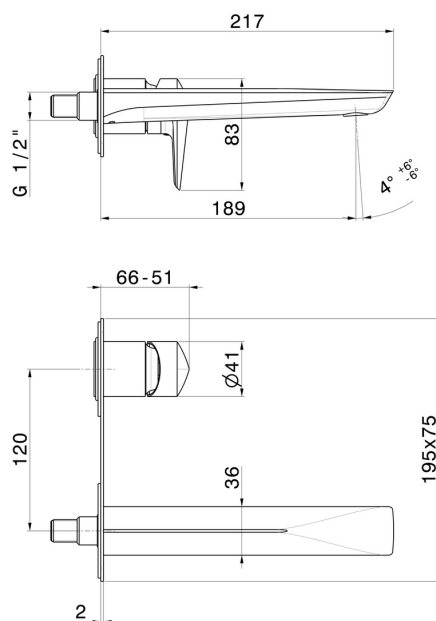

DELTA ZERO

72229E.59.064

Gruppo miscelatore monocomando a parete per lavabo -
finitura PVD Brushed Gun Metal

Piastra singola. Parte esterna. Senza scarico

PVD Brushed Gun Metal

CARATTERISTICHE

Materiale	Ottone
Tecnologia	Save Water
Installazione	Incasso a parete
Bocca	Bocca standard
Tipo di foro	2 fori
Tipologia di comando	Monocomando
Scarico	Senza scarico
Miscelazione dell' acqua	Meccanica
Necessari per l'installazione	<u>27852.00.000</u>

DISEGNO TECNICO

DELTA ZERO

72229E.59.064

Gruppo miscelatore monocomando a parete per lavabo - finitura PVD Brushed Gun Metal

FINITURE DISPONIBILI

59.064

PVD Brushed Gun Metal

01.014