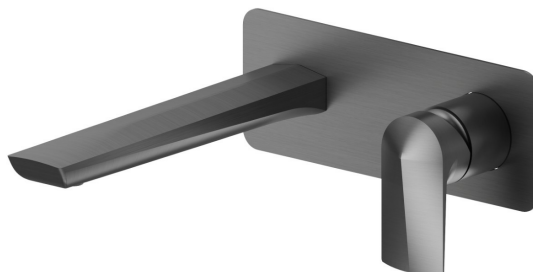

DELTA ZERO

72229E.59.064

Gruppo miscelatore monocomando a parete per lavabo -
finitura PVD Brushed Gun Metal

Piastra singola. Parte esterna. Senza scarico

PVD Brushed Gun Metal

CARATTERISTICHE

Materiale	Ottone
Tecnologia	Save Water
Installazione	Incasso a parete
Bocca	Bocca standard
Tipo di foro	2 fori
Tipologia di comando	Monocomando
Scarico	Senza scarico
Miscelazione dell' acqua	Meccanica
Necessari per l'installazione	<u>27852.00.000</u>

DISEGNO TECNICO

DELTA ZERO

72229E.59.064

Gruppo miscelatore monocomando a parete per lavabo - finitura PVD Brushed Gun Metal

FINITURE DISPONIBILI

59.064

PVD Brushed Gun Metal

01.014

finitura Bianco opaco

01.093

finitura Nero opaco

21.018

finitura Cromo

58.061

finitura PVD Copper Bronze

58.063