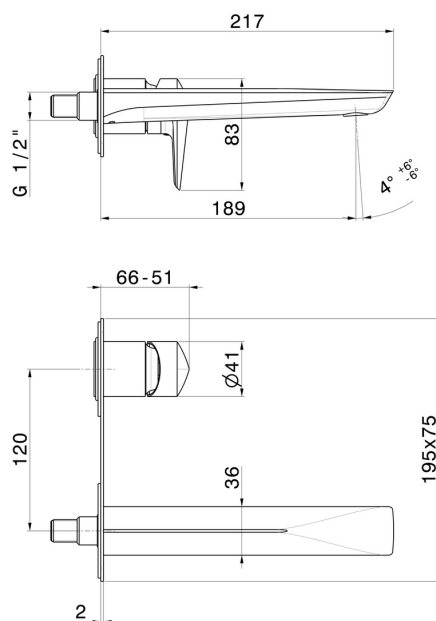

# DELTA ZERO

**72229E.59.067**

Gruppo miscelatore monocomando a parete per lavabo -  
finitura PVD Brushed Copper Bronze

Piastra singola. Parte esterna. Senza scarico

PVD Brushed Copper Bronze

## CARATTERISTICHE

Materiale	<b>Ottone</b>
Tecnologia	<b>Save Water</b>
Installazione	<b>Incasso a parete</b>
Bocca	<b>Bocca standard</b>
Tipo di foro	<b>2 fori</b>
Tipologia di comando	<b>Monocomando</b>
Scarico	<b>Senza scarico</b>
Miscelazione dell' acqua	<b>Meccanica</b>
Necessari per l'installazione	<b><u>27852.00.000</u></b>

## DISEGNO TECNICO

**DELTA ZERO**

**72229E.59.067**

Gruppo miscelatore monocomando a parete per lavabo - finitura PVD Brushed Copper Bronze

**FINITURE DISPONIBILI**

---

**59.067**

PVD Brushed Copper Bronze