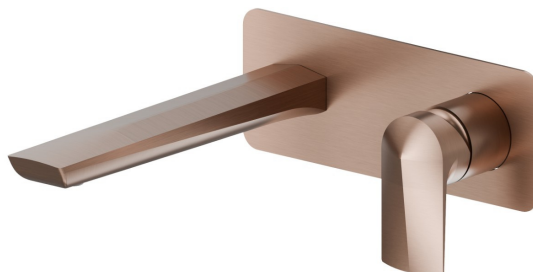

# DELTA ZERO

**72229E.59.067**

Gruppo miscelatore monocomando a parete per lavabo -  
finitura PVD Brushed Copper Bronze

Piastra singola. Parte esterna. Senza scarico

PVD Brushed Copper Bronze

## CARATTERISTICHE

Materiale	<b>Ottone</b>
Tecnologia	<b>Save Water</b>
Installazione	<b>Incasso a parete</b>
Bocca	<b>Bocca standard</b>
Tipo di foro	<b>2 fori</b>
Tipologia di comando	<b>Monocomando</b>
Scarico	<b>Senza scarico</b>
Miscelazione dell' acqua	<b>Meccanica</b>
Necessari per l'installazione	<b><u>27852.00.000</u></b>

## DISEGNO TECNICO

**DELTA ZERO**

**72229E.59.067**

Gruppo miscelatore monocomando a parete per lavabo - finitura PVD Brushed Copper Bronze

**FINITURE DISPONIBILI**

---

**59.067**

PVD Brushed Copper Bronze

**01.014**

finitura Bianco opaco

**01.093**

finitura Nero opaco

**21.018**

finitura Cromo

**58.061**

finitura PVD Copper Bronze