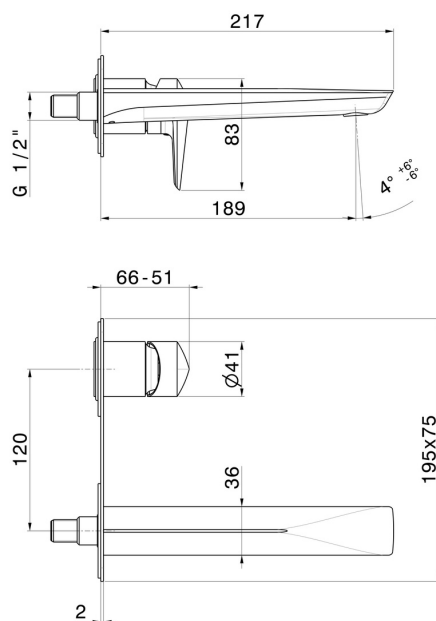

DELTA ZERO

72229E.59.097

Gruppo miscelatore monocomando a parete per lavabo -
finitura PVD Brushed Gold

Piastra singola. Parte esterna. Senza scarico

SAVE
WATER

PVD Brushed Gold

CARATTERISTICHE

Materiale	Ottone
Tecnologia	Save Water
Installazione	Incasso a parete
Bocca	Bocca standard
Tipo di foro	2 fori
Tipologia di comando	Monocomando
Scarico	Senza scarico
Miscelazione dell' acqua	Meccanica
Necessari per l'installazione	<u>27852.00.000</u>

DISEGNO TECNICO

DELTA ZERO

72229E.59.097

Gruppo miscelatore monocomando a parete per lavabo - finitura PVD Brushed Gold

FINITURE DISPONIBILI

59.097

PVD Brushed Gold

01.014