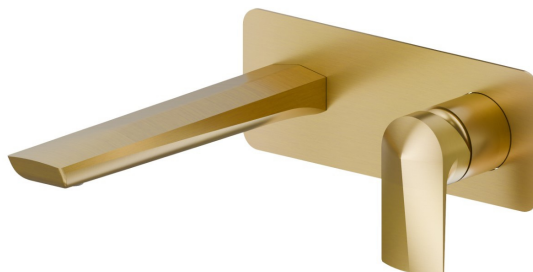

DELTA ZERO

72229E.59.097

Gruppo miscelatore monocomando a parete per lavabo -
finitura PVD Brushed Gold

Piastra singola. Parte esterna. Senza scarico

SAVE
WATER

PVD Brushed Gold

CARATTERISTICHE

Materiale	Ottone
Tecnologia	Save Water
Installazione	Incasso a parete
Bocca	Bocca standard
Tipo di foro	2 fori
Tipologia di comando	Monocomando
Scarico	Senza scarico
Miscelazione dell' acqua	Meccanica
Necessari per l'installazione	<u>27852.00.000</u>

DISEGNO TECNICO

DELTA ZERO

72229E.59.097

Gruppo miscelatore monocomando a parete per lavabo - finitura PVD Brushed Gold

FINITURE DISPONIBILI

59.097

PVD Brushed Gold

01.014

finitura Bianco opaco

01.093

finitura Nero opaco

21.018

finitura Cromo

58.061

finitura PVD Copper Bronze

58.063

finitura PVD Gun Metal

59.064

finitura PVD Brushed Gun Metal

59.067

finitura PVD Brushed Copper Bronze

61.020

finitura PVD Glossy Gold