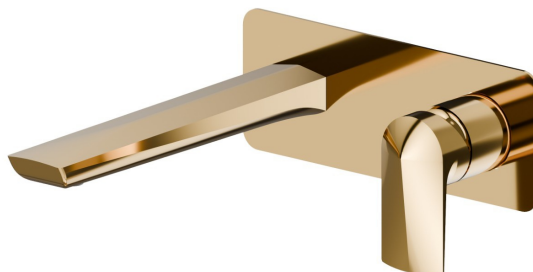

DELTA ZERO

72229E.61.020

Gruppo miscelatore monocomando a parete per lavabo -
finitura PVD Glossy Gold

Piastra singola. Parte esterna. Senza scarico

SAVE
WATER

PVD Glossy Gold

CARATTERISTICHE

Materiale	Ottone
Tecnologia	Save Water
Installazione	Incasso a parete
Bocca	Bocca standard
Tipo di foro	2 fori
Tipologia di comando	Monocomando
Scarico	Senza scarico
Miscelazione dell' acqua	Meccanica
Necessari per l'installazione	<u>27852.00.000</u>

DISEGNO TECNICO

DELTA ZERO

72229E.61.020

Gruppo miscelatore monocomando a parete per lavabo - finitura PVD Glossy Gold

FINITURE DISPONIBILI

61.020

PVD Glossy Gold

01.014

finitura Bianco opaco

01.093

finitura Nero opaco

21.018

finitura Cromo

58.061

finitura PVD Copper Bronze

58.063