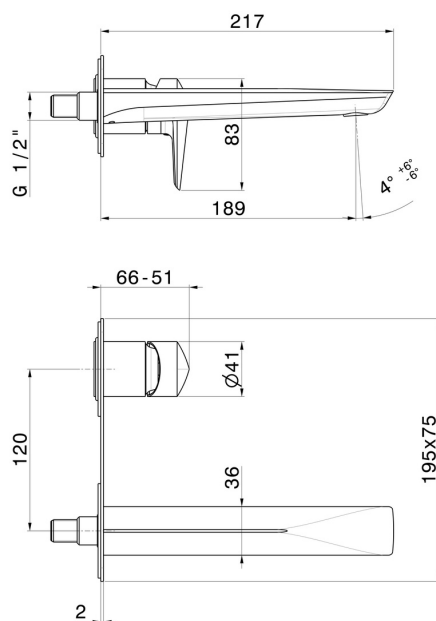

DELTA ZERO

72229E.61.020

Gruppo miscelatore monocomando a parete per lavabo -
finitura PVD Glossy Gold

Piastra singola. Parte esterna. Senza scarico

SAVE
WATER

PVD Glossy Gold

CARATTERISTICHE

Materiale	Ottone
Tecnologia	Save Water
Installazione	Incasso a parete
Bocca	Bocca standard
Tipo di foro	2 fori
Tipologia di comando	Monocomando
Scarico	Senza scarico
Miscelazione dell' acqua	Meccanica
Necessari per l'installazione	<u>27852.00.000</u>

DISEGNO TECNICO

DELTA ZERO

72229E.61.020

Gruppo miscelatore monocomando a parete per lavabo - finitura PVD Glossy Gold

FINITURE DISPONIBILI

61.020

PVD Glossy Gold

01.014