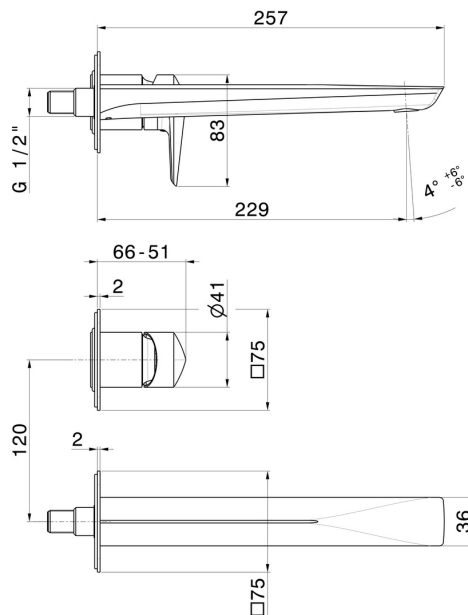

# DELTA ZERO

**72230E.01.014**

Gruppo miscelatore monocomando a parete per lavabo -  
finitura Bianco opaco

Parte esterna. Senza scarico

## CARATTERISTICHE

Materiale	<b>Ottone</b>
Tecnologia	<b>Save Water</b>
Installazione	<b>Incasso a parete</b>
Bocca	<b>Bocca lunga</b>
Tipo di foro	<b>2 fori</b>
Tipologia di comando	<b>Monocomando</b>
Scarico	<b>Senza scarico</b>
Miscelazione dell' acqua	<b>Meccanica</b>
Necessari per l'installazione	<b><u>27852.00.000</u></b>

## DISEGNO TECNICO

**DELTA ZERO**

**72230E.01.014**

Gruppo miscelatore monocomando a parete per lavabo - finitura Bianco opaco

**FINITURE DISPONIBILI**

---

**01.014**

Bianco opaco