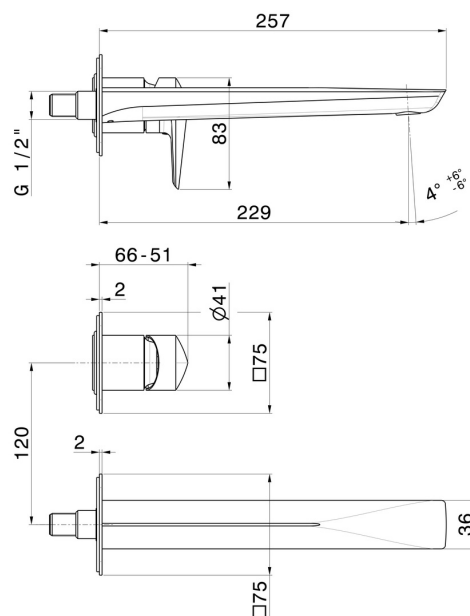

# DELTA ZERO

**72230E.01.093**

Gruppo miscelatore monocomando a parete per lavabo -  
finitura Nero opaco

Parte esterna. Senza scarico

SAVE  
WATER

Nero opaco

## CARATTERISTICHE

Materiale	<b>Ottone</b>
Tecnologia	<b>Save Water</b>
Installazione	<b>Incasso a parete</b>
Bocca	<b>Bocca lunga</b>
Tipo di foro	<b>2 fori</b>
Tipologia di comando	<b>Monocomando</b>
Scarico	<b>Senza scarico</b>
Miscelazione dell' acqua	<b>Meccanica</b>
Necessari per l'installazione	<b><u>27852.00.000</u></b>

## DISEGNO TECNICO

**DELTA ZERO**

**72230E.01.093**

Gruppo miscelatore monocomando a parete per lavabo - finitura Nero opaco

**FINITURE DISPONIBILI**

---

**01.093**

Nero opaco