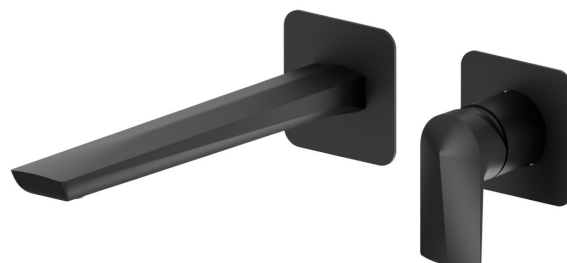

# DELTA ZERO

**72230E.01.093**

Gruppo miscelatore monocomando a parete per lavabo -  
finitura Nero opaco

Parte esterna. Senza scarico

SAVE  
WATER

Nero opaco

## CARATTERISTICHE

Materiale	<b>Ottone</b>
Tecnologia	<b>Save Water</b>
Installazione	<b>Incasso a parete</b>
Bocca	<b>Bocca lunga</b>
Tipo di foro	<b>2 fori</b>
Tipologia di comando	<b>Monocomando</b>
Scarico	<b>Senza scarico</b>
Miscelazione dell' acqua	<b>Meccanica</b>
Necessari per l'installazione	<b><u>27852.00.000</u></b>

## DISEGNO TECNICO

**DELTA ZERO**

**72230E.01.093**

Gruppo miscelatore monocomando a parete per lavabo - finitura Nero opaco

**FINITURE DISPONIBILI**

---

**01.093**

Nero opaco