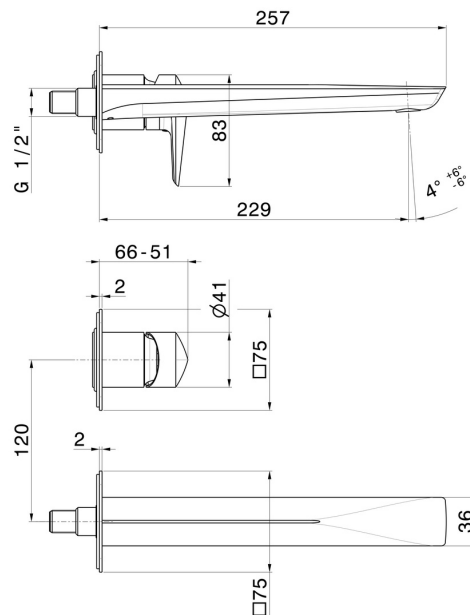

DELTA ZERO

72230E.21.018

Gruppo miscelatore monocomando a parete per lavabo -
finitura Cromo

Parte esterna. Senza scarico

SAVE
WATER

Cromo

CARATTERISTICHE

Materiale	Ottone
Tecnologia	Save Water
Installazione	Incasso a parete
Bocca	Bocca lunga
Tipo di foro	2 fori
Tipologia di comando	Monocomando
Scarico	Senza scarico
Miscelazione dell' acqua	Meccanica
Necessari per l'installazione	<u>27852.00.000</u>

DISEGNO TECNICO

DELTA ZERO

72230E.21.018

Gruppo miscelatore monocomando a parete per lavabo - finitura Cromo

FINITURE DISPONIBILI

21.018

Cromo

01.014