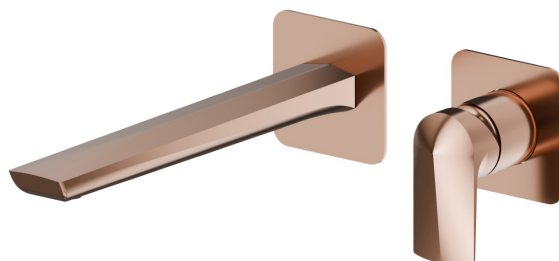

DELTA ZERO

72230E.58.061

Gruppo miscelatore monocomando a parete per lavabo -
finitura PVD Copper Bronze

Parte esterna. Senza scarico

SAVE
WATER

PVD Copper Bronze

CARATTERISTICHE

Materiale	Ottone
Tecnologia	Save Water
Installazione	Incasso a parete
Bocca	Bocca lunga
Tipo di foro	2 fori
Tipologia di comando	Monocomando
Scarico	Senza scarico
Miscelazione dell' acqua	Meccanica
Necessari per l'installazione	<u>27852.00.000</u>

DISEGNO TECNICO

DELTA ZERO

72230E.58.061

Gruppo miscelatore monocomando a parete per lavabo - finitura PVD Copper Bronze

FINITURE DISPONIBILI

58.061

PVD Copper Bronze

01.014

finitura Bianco opaco

01.093

finitura Nero opaco

21.018

finitura Cromo

58.063

finitura PVD Gun Metal

59.064

finitura PVD Brushed Gun Metal

59.067

finitura PVD Brushed Copper Bronze

59.097

finitura PVD Brushed Gold

61.020

finitura PVD Glossy Gold