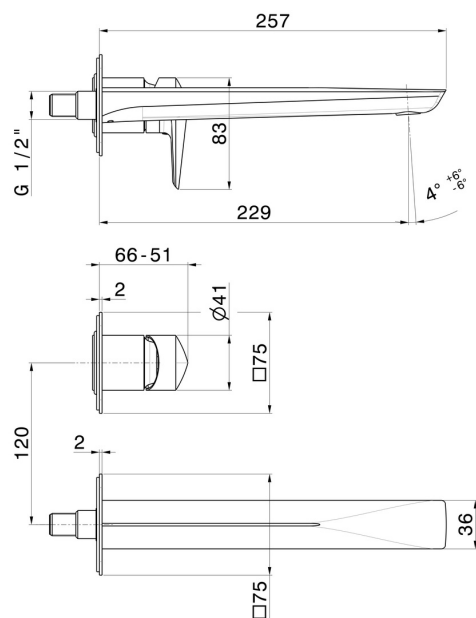

DELTA ZERO

72230E.58.061

Gruppo miscelatore monocomando a parete per lavabo -
finitura PVD Copper Bronze

Parte esterna. Senza scarico

SAVE
WATER

PVD Copper Bronze

CARATTERISTICHE

Materiale	Ottone
Tecnologia	Save Water
Installazione	Incasso a parete
Bocca	Bocca lunga
Tipo di foro	2 fori
Tipologia di comando	Monocomando
Scarico	Senza scarico
Miscelazione dell' acqua	Meccanica
Necessari per l'installazione	<u>27852.00.000</u>

DISEGNO TECNICO

DELTA ZERO

72230E.58.061

Gruppo miscelatore monocomando a parete per lavabo - finitura PVD Copper Bronze

FINITURE DISPONIBILI

58.061

PVD Copper Bronze

01.014